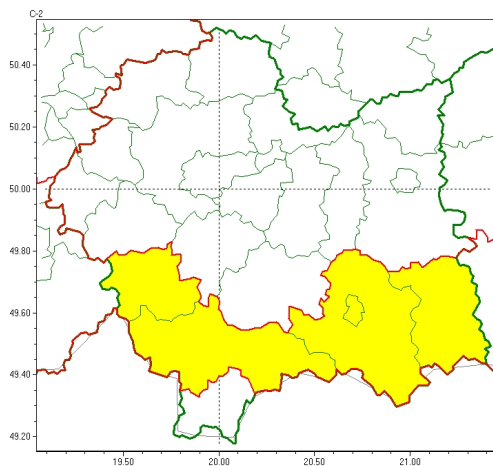

### Zasięg ostrzeżeń w województwie

Gęsta mgła  
2024-11-30 11:36

## **WOJEWÓDZTWO MAŁOPOLSKIE** **OSTRZEŻENIA METEOROLOGICZNE ZBIORCZO NR 410** **WYKAZ OBOWIĄZUJĄCYCH OSTRZEŻEŃ** **o godz. 11:36 dnia 30.11.2024**

Zjawisko/Stoień zagrożenia	Gęsta mgła/1
Obszar (w nawiasie numer ostrzeżenia dla powiatu)	powiaty: gorlicki(170), nowosądecki(182), nowotarski(190), Nowy Sącz(163), suski(166)
Ważność	od godz. 22:00 dnia 30.11.2024 do godz. 09:00 dnia 01.12.2024
Prawdopodobieństwo	80%
Przebieg	W obniżeniach terenu i w dolinach górskich prognozuje się gęste mgły, w zasięgu których widzialność może miejscami wynosić poniżej 200 m.
SMS	IMGW-PIB OSTRZEŻGA: MGŁA/1 małopolskie (5 powiatów) od 22:00/30.11 do 09:00/01.12.2024 widzialność 200 m. Dotyczy powiatów: gorlicki, nowosądecki, nowotarski, Nowy Sącz i suski.
RSO	Woj. małopolskie (5 powiatów), IMGW-PIB wydał ostrzeżenie pierwszego stopnia o silnych mgłach
Uwagi	Brak.