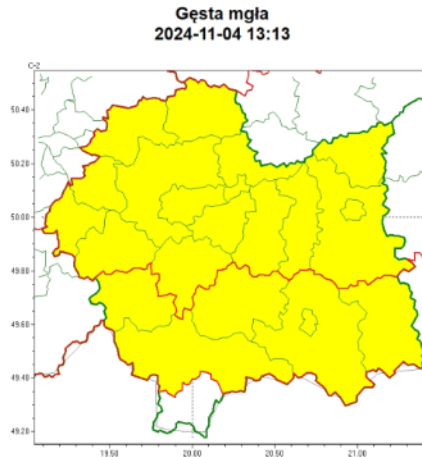

**Sz. P.
Burmistrz Miasta / Wójt Gminy
Kierownicy służb, inspekcji, straży
w powiecie nowotarskim**

Zasięg ostrzeżeń w województwie

**WOJEWÓDZTWO MAŁOPOLSKIE
OSTRZEŻENIA METEOROLOGICZNE ZBIORCZO NR 372
WYKAZ OBOWIĄZUJĄCYCH OSTRZEŻEŃ
o godz. 13:13 dnia 04.11.2024**

Zjawisko/Stopień zagrożenia	Gęsta mgła/1
Obszar (w nawiasie numer ostrzeżenia dla powiatu)	powiaty: bocheński(122), brzeski(125), chrzanowski(122), dąbrowski(126), krakowski(122), Kraków(123), miechowski(119), myślenicki(129), olkuski(119), oświęcimski(128), proszowicki(119), tarnowski(125), Tarnów(124), wadowicki(137), wielicki(123)
Ważność	od godz. 21:00 dnia 04.11.2024 do godz. 09:00 dnia 05.11.2024
Prawdopodobieństwo	70%
Przebieg	Prognozuje się gęste mgły, w zasięgu których widzialność może miejscami wynosić poniżej 200 m.
SMS	IMGW-PIB OSTRZEGA: MGLA/1 małopolskie (15 powiatów) od 21:00/04.11 do 09:00/05.11.2024 widzialność 200 m. Dotyczy powiatów: bocheński, brzeski, chrzanowski, dąbrowski, krakowski, Kraków, miechowski, myślenicki, olkuski, oświęcimski, proszowicki, tarnowski, Tarnów, wadowicki i wielicki.
RSO	Woj. małopolskie (15 powiatów), IMGW-PIB wydał ostrzeżenie pierwszego stopnia o silnych mgłach
Uwagi	Po opadach mżawki, w wyniku zamarzania wody na nawierzchniach dróg i chodników lub z powodu szadzi, lokalnie może być ślisko.
Zjawisko/Stopień zagrożenia	Gęsta mgła/1
Obszar (w nawiasie numer ostrzeżenia dla powiatu)	powiaty: gorlicki(145), limanowski(142), nowosądecki(158), nowotarski(165), Nowy Sącz(142), suski(143)
Ważność	od godz. 20:00 dnia 04.11.2024 do godz. 12:00 dnia 05.11.2024