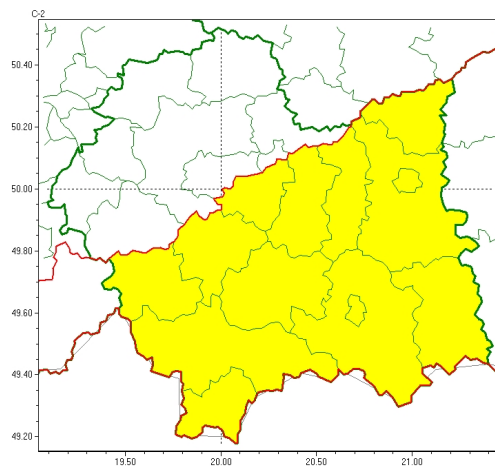

### Zasięg ostrzeżeń w województwie

Burze  
2024-09-24 22:21

**WOJEWÓDZTWO MAŁOPOLSKIE**  
**OSTRZEŻENIA METEOROLOGICZNE ZBIORCZO NR 350**  
**WYKAZ OBOWIĄZUJĄCYCH OSTRZEŻEŃ**  
**o godz. 22:21 dnia 24.09.2024**

Zjawisko/Stopień zagrożenia	Burze/1
Obszar (w nawiasie numer ostrzeżenia dla powiatu)	powiaty: bocheński(115), brzeski(118), dąbrowski(119), gorlicki(136), limanowski(135), międzylenicki(124), nowosądecki(148), nowotarski(154), Nowy Sącz(132), suski(135), tarnowski(118), Tarnów(117), tatrzański(151), wielicki(115)
Ważność	od godz. 10:00 dnia 25.09.2024 do godz. 21:00 dnia 25.09.2024
Prawdopodobieństwo	80%
Przebieg	Prognozowane są burze, którym miejscami będą towarzyszyć silne opady deszczu od 20 mm do 30 mm oraz porywy wiatru do 75 km/h. Lokalnie grad.
SMS	IMGW-PIB OSTRZEŻENIA: BURZE/1 małopolskie (14 powiatów) od 10:00/25.09 do 21:00/25.09.2024 deszcz 30 mm, porywy 75 km/h, grad. Dotyczy powiatów: bocheński, brzeski, dąbrowski, gorlicki, limanowski, międzylenicki, nowosądecki, nowotarski, Nowy Sącz, suski, tarnowski, Tarnów, tatrzański i wielicki.
RSO	Woj. małopolskie (14 powiatów), IMGW-PIB wydał ostrzeżenie pierwszego stopnia o burzach
Uwagi	Brak.