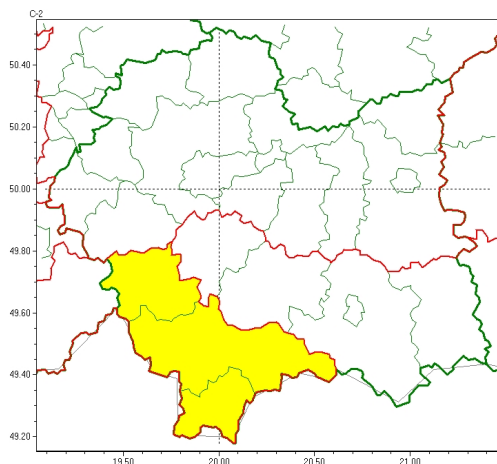

Zasięg ostrzeżeń w województwie

Silny wiatr
2024-09-08 12:18

Upał
2024-09-08 12:18

WOJEWÓDZTWO MAŁOPOLSKIE OSTRZEŻENIA METEOROLOGICZNE ZBIORCZO NR 333 WYKAZ OBOWIAZUJĄCYCH OSTRZEŻEŃ o godz. 12:18 dnia 08.09.2024

Zjawisko/Stopień zagrożenia	Silny wiatr/1
Obszar (w nawiasie numer ostrzeżenia dla powiatu)	powiaty: nowotarski(147), suski(129), tatrzański(145)
Ważność	od godz. 03:00 dnia 09.09.2024 do godz. 11:00 dnia 09.09.2024
Prawdopodobieństwo	75%
Przebieg	Prognozuje się wystąpienie silnego wiatru o średniej prędkości do 35 km/h, w porywach do 75 km/h, z południa.
SMS	IMGW-PIB OSTRZEŻENIA: WIATR/1 małopolskie (3 powiaty) od 03:00/09.09 do 11:00/09.09.2024 prędkość do 35 km/h, porywy do 75 km/h, S. Dotyczy powiatów: nowotarski, suski i tatrzański.
RSO	Woj. małopolskie (3 powiaty), IMGW-PIB wydał ostrzeżenie pierwszego stopnia o silnym wietrze
Uwagi	Brak.
Zjawisko/Stopień zagrożenia	Upał/1 ZMIANA
Obszar (w nawiasie numer ostrzeżenia dla powiatu)	powiaty: bocheński(110), brzeski(113), chrzanowski(110), dąbrowski(114), krakowski(109), Kraków(110), miechowski(108), olkuski(108), oświęcimski(114), proszowicki(108), tarnowski(113), Tarnów(112), wadowicki(122), wielicki(109)
Ważność	od godz. 13:23 dnia 06.09.2024 do godz. 19:00 dnia 08.09.2024
Prawdopodobieństwo	80%