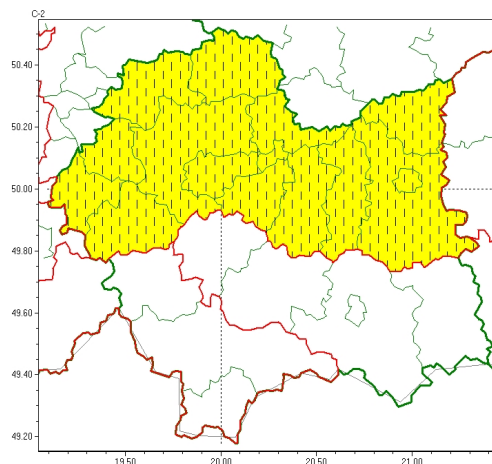

Zasięg ostrzeżeń w województwie

Silny wiatr
2024-09-08 12:18

Upał
2024-09-08 12:18

WOJEWÓDZTWO MAŁOPOLSKIE OSTRZEŻENIA METEOROLOGICZNE ZBIORCZO NR 333 WYKAZ OBOWIAZUJĄCYCH OSTRZEŻEŃ o godz. 12:18 dnia 08.09.2024

Zjawisko/Stopień zagrożenia	Silny wiatr/1
Obszar (w nawiasie numer ostrzeżenia dla powiatu)	powiaty: nowotarski(147), suski(129), tatrzański(145)
Ważność	od godz. 03:00 dnia 09.09.2024 do godz. 11:00 dnia 09.09.2024
Prawdopodobieństwo	75%
Przebieg	Prognozuje się wystąpienie silnego wiatru o średniej prędkości do 35 km/h, w porywach do 75 km/h, z południa.
SMS	IMGW-PIB OSTRZEŻENIA: WIATR/1 małopolskie (3 powiaty) od 03:00/09.09 do 11:00/09.09.2024 prędkość do 35 km/h, porywy do 75 km/h, S. Dotyczy powiatów: nowotarski, suski i tatrzański.
RSO	Woj. małopolskie (3 powiaty), IMGW-PIB wydał ostrzeżenie pierwszego stopnia o silnym wietrze
Uwagi	Brak.
Zjawisko/Stopień zagrożenia	Upał/1 ZMIANA
Obszar (w nawiasie numer ostrzeżenia dla powiatu)	powiaty: bocheński(110), brzeski(113), chrzanowski(110), dąbrowski(114), krakowski(109), Kraków(110), miechowski(108), olkuski(108), oświęcimski(114), proszowicki(108), tarnowski(113), Tarnów(112), wadowicki(122), wielicki(109)
Ważność	od godz. 13:23 dnia 06.09.2024 do godz. 19:00 dnia 08.09.2024
Prawdopodobieństwo	80%