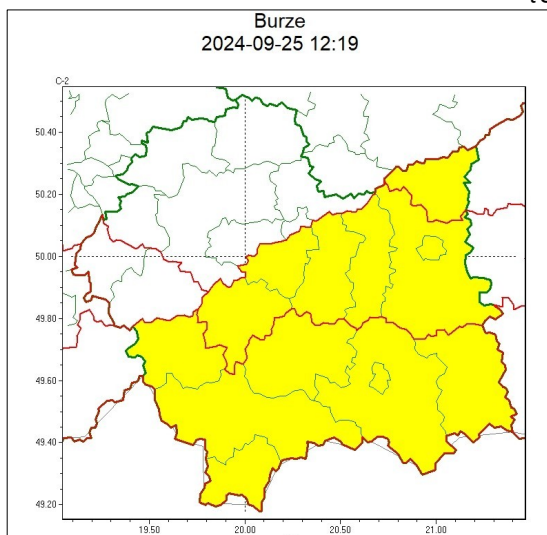

Zasięg ostrzeżeń w województwie

WOJEWÓDZTWO MAŁOPOLSKIE OSTRZEŻENIA METEOROLOGICZNE ZBIORCZO NR 351 WYKAZ OBOWIĄZUJĄCYCH OSTRZEŻEŃ o godz. 12:19 dnia 25.09.2024

Zjawisko/Stopień zagrożenia	Silny wiatr/1
Obszar (w nawiasie numer ostrzeżenia dla powiatu)	powiaty: bocheński(116), brzeski(119), myślenicki(125), oświęcimski(120), tarnowski(119), Tarnów(118), wadowicki(128), wielicki(116)
Ważność	od godz. 08:00 dnia 26.09.2024 do godz. 20:00 dnia 26.09.2024
Prawdopodobieństwo	80%
Przebieg	Prognozuje się wystąpienie silnego wiatru o średniej prędkości do 40 km/h, w porywach do 75 km/h, z południa i południowego zachodu.
SMS	IMGW-PIB OSTRZEGA: WIATR/1 małopolskie (8 powiatów) od 08:00/26.09 do 20:00/26.09.2024 prędkość do 40 km/h, porywy do 75 km/h, S-SW. Dotyczy powiatów: bocheński, brzeski, myślenicki, oświęcimski, tarnowski, Tarnów, wadowicki i wielicki.
RSO	Woj. małopolskie (8 powiatów), IMGW-PIB wydał ostrzeżenie pierwszego stopnia o silnym wietrze
Uwagi	Brak.
Zjawisko/Stopień zagrożenia	Burze/1
Obszar (w nawiasie numer ostrzeżenia dla powiatu)	powiaty: bocheński(115), brzeski(118), dąbrowski(119), gorlicki(136), limanowski(135), myślenicki(124), nowosądecki(148), nowotarski(154), Nowy Sącz(132), suski(135), tarnowski(118), Tarnów(117), tatrzański(151), wielicki(115)
Ważność	od godz. 10:00 dnia 25.09.2024 do godz. 21:00 dnia 25.09.2024
Prawdopodobieństwo	80%