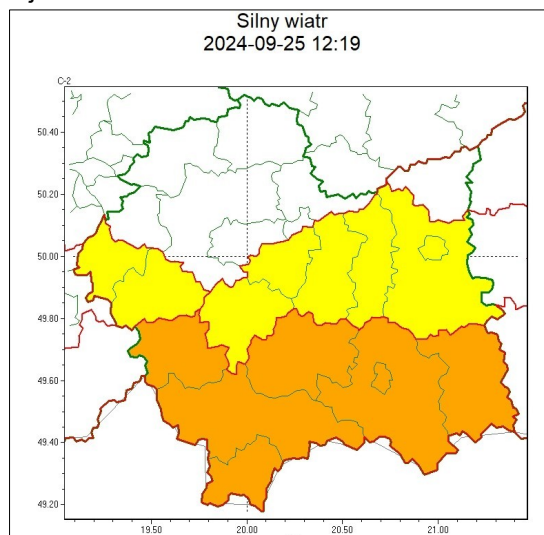

Zasięg ostrzeżeń w województwie

WOJEWÓDZTWO MAŁOPOLSKIE OSTRZEŻENIA METEOROLOGICZNE ZBIORCZO NR 351 WYKAZ OBOWIĄZUJĄCYCH OSTRZEŻEŃ o godz. 12:19 dnia 25.09.2024

Zjawisko/Stopień zagrożenia	Silny wiatr/1
Obszar (w nawiasie numer ostrzeżenia dla powiatu)	powiaty: bocheński(116), brzeski(119), myślenicki(125), oświęcimski(120), tarnowski(119), Tarnów(118), wadowicki(128), wielicki(116)
Ważność	od godz. 08:00 dnia 26.09.2024 do godz. 20:00 dnia 26.09.2024
Prawdopodobieństwo	80%
Przebieg	Prognozuje się wystąpienie silnego wiatru o średniej prędkości do 40 km/h, w porywach do 75 km/h, z południa i południowego zachodu.
SMS	IMGW-PIB OSTRZEGA: WIATR/1 małopolskie (8 powiatów) od 08:00/26.09 do 20:00/26.09.2024 prędkość do 40 km/h, porywy do 75 km/h, S-SW. Dotyczy powiatów: bocheński, brzeski, myślenicki, oświęcimski, tarnowski, Tarnów, wadowicki i wielicki.
RSO	Woj. małopolskie (8 powiatów), IMGW-PIB wydał ostrzeżenie pierwszego stopnia o silnym wietrze
Uwagi	Brak.
Zjawisko/Stopień zagrożenia	Burze/1
Obszar (w nawiasie numer ostrzeżenia dla powiatu)	powiaty: bocheński(115), brzeski(118), dąbrowski(119), gorlicki(136), limanowski(135), myślenicki(124), nowosądecki(148), nowotarski(154), Nowy Sącz(132), suski(135), tarnowski(118), Tarnów(117), tatrzański(151), wielicki(115)
Ważność	od godz. 10:00 dnia 25.09.2024 do godz. 21:00 dnia 25.09.2024
Prawdopodobieństwo	80%