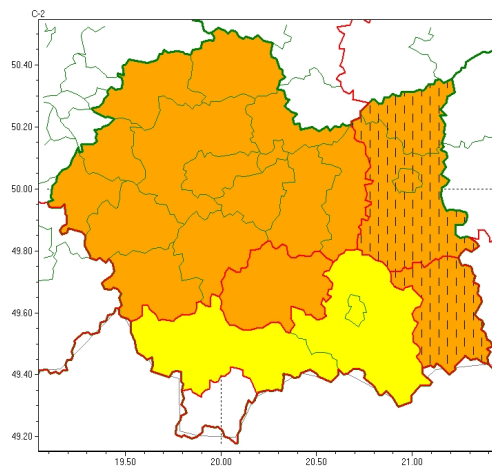

### Zasięg ostrzeżeń w województwie

Burze  
2024-07-15 13:15

Upał  
2024-07-15 13:15

**WOJEWÓDZTWO MAŁOPOLSKIE**  
**OSTRZEŻENIA METEOROLOGICZNE ZBIORCZO NR 245**  
**WYKAZ OBOWIĄZUJĄCYCH OSTRZEŻEŃ**  
**o godz. 13:15 dnia 15.07.2024**

Zjawisko/Stopień zagrożenia	Upał/1
Obszar (w nawiasie numer ostrzeżenia dla powiatu)	powiaty: nowosdecki(116), nowotarski(120), Nowy Sącz(100)
Ważność	od godz. 12:00 dnia 16.07.2024 do godz. 19:00 dnia 16.07.2024
Prawdopodobieństwo	85%
Przebieg	Prognozowane upały. Temperatura maksymalna około 30°C.
SMS	IMGW-PIB OSTRZEŻENIA: UPAŁ/1 małopolskie (3 powiaty) od 12:00/16.07 do 19:00/16.07.2024 temp. maks. 30 st. Dotyczy powiatów: nowosdecki, nowotarski i Nowy Sącz.
RSO	Woj. małopolskie (3 powiaty), IMGW-PIB wydał ostrzeżenie pierwszego stopnia o upałach
Uwagi	Brak.
Zjawisko/Stopień zagrożenia	Burze/1
Obszar (w nawiasie numer ostrzeżenia dla powiatu)	powiaty: gorlicki(105), limanowski(105), nowosdecki(115), nowotarski(119), Nowy Sącz(99), tatrzański(121)
Ważność	od godz. 12:00 dnia 15.07.2024 do godz. 22:00 dnia 15.07.2024
Prawdopodobieństwo	80%
Przebieg	Prognozowane burze, którym miejscami będą towarzyszyły silne opady deszczu od 20 mm do 30 mm oraz porywy wiatru do 80 km/h. Lokalnie grad.