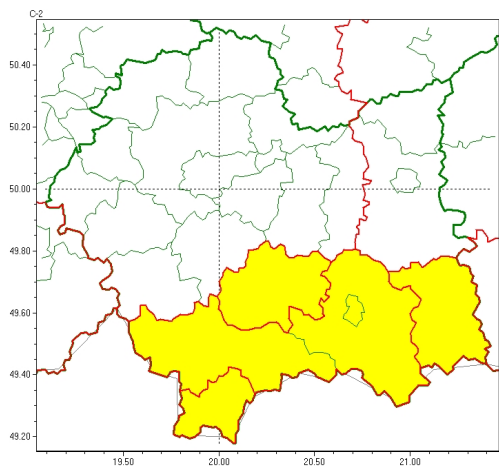

### Zasięg ostrzeżeń w województwie

Burze  
2024-07-15 13:15

Upał  
2024-07-15 13:15

**WOJEWÓDZTWO MAŁOPOLSKIE**  
**OSTRZEŻENIA METEOROLOGICZNE ZBIORCZO NR 245**  
**WYKAZ OBOWIĄZUJĄCYCH OSTRZEŻEŃ**  
**o godz. 13:15 dnia 15.07.2024**

Zjawisko/Stopień zagrożenia	Upał/1
Obszar (w nawiasie numer ostrzeżenia dla powiatu)	powiaty: nowosdecki(116), nowotarski(120), Nowy Sącz(100)
Ważność	od godz. 12:00 dnia 16.07.2024 do godz. 19:00 dnia 16.07.2024
Prawdopodobieństwo	85%
Przebieg	Prognozowane upały. Temperatura maksymalna około 30°C.
SMS	IMGW-PIB OSTRZEŻENIA: UPAŁ/1 małopolskie (3 powiaty) od 12:00/16.07 do 19:00/16.07.2024 temp. maks. 30 st. Dotyczy powiatów: nowosdecki, nowotarski i Nowy Sącz.
RSO	Woj. małopolskie (3 powiaty), IMGW-PIB wydał ostrzeżenie pierwszego stopnia o upałach
Uwagi	Brak.
Zjawisko/Stopień zagrożenia	Burze/1
Obszar (w nawiasie numer ostrzeżenia dla powiatu)	powiaty: gorlicki(105), limanowski(105), nowosdecki(115), nowotarski(119), Nowy Sącz(99), tatrzański(121)
Ważność	od godz. 12:00 dnia 15.07.2024 do godz. 22:00 dnia 15.07.2024
Prawdopodobieństwo	80%
Przebieg	Prognozowane burze, którym miejscami będą towarzyszyły silne opady deszczu od 20 mm do 30 mm oraz porywy wiatru do 80 km/h. Lokalnie grad.