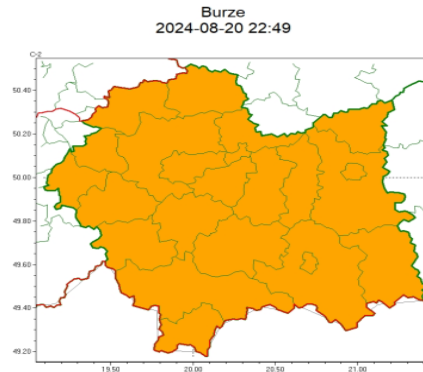

**Sz. P.**  
**Burmistrz Miasta / Wójt Gminy**  
**Kierownicy służb, inspekcji, straży**  
**w powiecie nowotarskim**

Zasięg ostrzeżeń w województwie

**WOJEWÓDZTWO MAŁOPOLSKIE**  
**OSTRZEŻENIA METEOROLOGICZNE ZBIORCZO NR 310**  
**WYKAZ OBOWIĄZUJĄCYCH OSTRZEŻEŃ**  
**o godz. 22:49 dnia 20.08.2024**

Zjawisko/Stopień zagrożenia	Burze/2
Obszar (w nawiasie numer ostrzeżenia dla powiatu)	powiaty: bocheński(105), brzeski(107), chrzanowski(105), dąbrowski(108), gorlicki(126), krakowski(104), Kraków(105), limanowski(125), miechowski(104), myślenicki(115), nowosądecki(138), nowotarski(140), Nowy Sącz(122), olkuski(104), oświęcimski(110), proszowicki(103), suski(124), tarnowski(107), Tarnów(107), tatrzański(141), wadowicki(117), wielicki(104)
Ważność	od godz. 12:00 dnia 21.08.2024 do godz. 20:00 dnia 21.08.2024
Prawdopodobieństwo	80%
Przebieg	Prognozowane są burze, którym miejscami będą towarzyszyć bardzo silne opady deszczu od 35 mm do 50 mm oraz porywy wiatru do 85 km/h. Lokalnie grad.
SMS	IMGW-PIB OSTRZEŻEGA: BURZE/2 małopolskie (wszystkie powiaty) od 12:00/21.08 do 20:00/21.08.2024 deszcz 50 mm, porywy 85 km/h, grad. Dotyczy powiatów: wszystkie powiaty.
RSO	Woj. małopolskie (wszystkie powiaty), IMGW-PIB wydał ostrzeżenie drugiego stopnia o burzach
Uwagi	Z uwagi na dynamiczną sytuację pogodową ostrzeżenie może być aktualizowane.