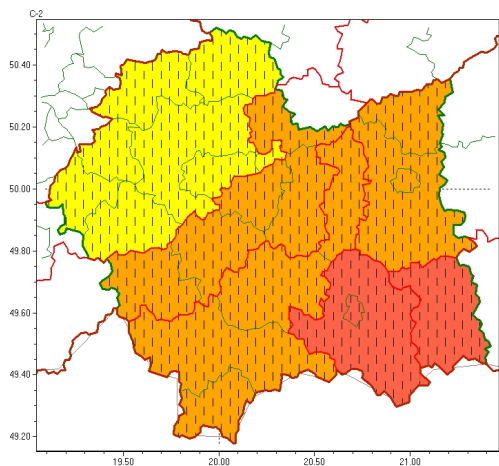

WB-I-6331.3.276.2024

Zasięg ostrzeżeń w województwie

Burze  
2024-07-14 09:04

Upał  
2024-07-14 09:04

**WOJEWÓDZTWO MAŁOPOLSKIE**  
**OSTRZEŻENIA METEOROLOGICZNE ZBIORCZO NR 241**  
**WYKAZ OBLICZONYCH OSTRZEŻEŃ**  
**o godz. 09:04 dnia 14.07.2024**

Zjawisko/Stopień zagrożenia	Burze/2
Obszar (w nawiasie numer ostrzeżenia dla powiatu)	powiaty: brzeski(85), dębowski(87), gorlicki(104), limanowski(103), nowosdecki(114), nowotarski(118), Nowy Sącz(98), tarnowski(86), Tarnów(86), tatarski(120)
Ważność	od godz. 14:00 dnia 14.07.2024 do godz. 22:00 dnia 14.07.2024
Prawdopodobieństwo	80%
Przebieg	Prognozowane są burze, którym miejscami będą towarzyszyć bardzo silne opady deszczu od 35 mm do 50 mm, oraz porywy wiatru do 90 km/h. Lokalnie grad.
SMS	IMGW-PIB OSTRZEŻENIA: BURZE/2 małopolskie (10 powiatów) od 14:00/14.07 do 22:00/14.07.2024 deszcz 50 mm, porywy 90 km/h, grad. Dotyczy powiatów: brzeski, dębowski, gorlicki, limanowski, nowosdecki, nowotarski, Nowy Sącz, tarnowski, Tarnów i tatarski.
RSO	Woj. małopolskie (10 powiatów), IMGW-PIB wydał ostrzeżenie drugiego stopnia o burzach
Uwagi	Brak.
Zjawisko/Stopień zagrożenia	Burze/2 ZMIANA
Obszar (w nawiasie numer ostrzeżenia dla powiatu)	powiaty: bocheński(83), brzeski(84), dębowski(86), limanowski(102), myślenicki(95), nowotarski(117), proszowicki(83), suski(105), tarnowski(85), Tarnów(85), tatarski(119), wielicki(84)
Ważność	od godz. 22:22 dnia 13.07.2024 do godz. 12:00 dnia 14.07.2024
Prawdopodobieństwo	90%