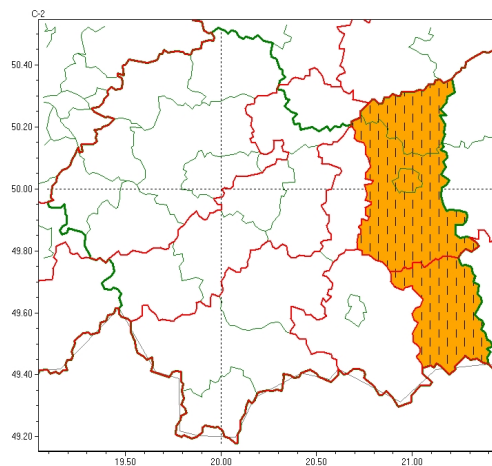

WB-I-6331.3.276.2024

Zasięg ostrzeżeń w województwie

Burze  
2024-07-14 09:04

Upał  
2024-07-14 09:04

**WOJEWÓDZTWO MAŁOPOLSKIE**  
**OSTRZEŻENIA METEOROLOGICZNE ZBIORCZO NR 241**  
**WYKAZ OBLICZONYCH OSTRZEŻEŃ**  
**o godz. 09:04 dnia 14.07.2024**

Zjawisko/Stopień zagrożenia	Burze/2
Obszar (w nawiasie numer ostrzeżenia dla powiatu)	powiaty: brzeski(85), dębowski(87), gorlicki(104), limanowski(103), nowosdecki(114), nowotarski(118), Nowy Sącz(98), tarnowski(86), Tarnów(86), tatarski(120)
Ważność	od godz. 14:00 dnia 14.07.2024 do godz. 22:00 dnia 14.07.2024
Prawdopodobieństwo	80%
Przebieg	Prognozowane są burze, którym miejscami będą towarzyszyć bardzo silne opady deszczu od 35 mm do 50 mm, oraz porywy wiatru do 90 km/h. Lokalnie grad.
SMS	IMGW-PIB OSTRZEŻENIA: BURZE/2 małopolskie (10 powiatów) od 14:00/14.07 do 22:00/14.07.2024 deszcz 50 mm, porywy 90 km/h, grad. Dotyczy powiatów: brzeski, dębowski, gorlicki, limanowski, nowosdecki, nowotarski, Nowy Sącz, tarnowski, Tarnów i tatarski.
RSO	Woj. małopolskie (10 powiatów), IMGW-PIB wydał ostrzeżenie drugiego stopnia o burzach
Uwagi	Brak.
Zjawisko/Stopień zagrożenia	Burze/2 ZMIANA
Obszar (w nawiasie numer ostrzeżenia dla powiatu)	powiaty: bocheński(83), brzeski(84), dębowski(86), limanowski(102), myślenicki(95), nowotarski(117), proszowicki(83), suski(105), tarnowski(85), Tarnów(85), tatarski(119), wielicki(84)
Ważność	od godz. 22:22 dnia 13.07.2024 do godz. 12:00 dnia 14.07.2024
Prawdopodobieństwo	90%