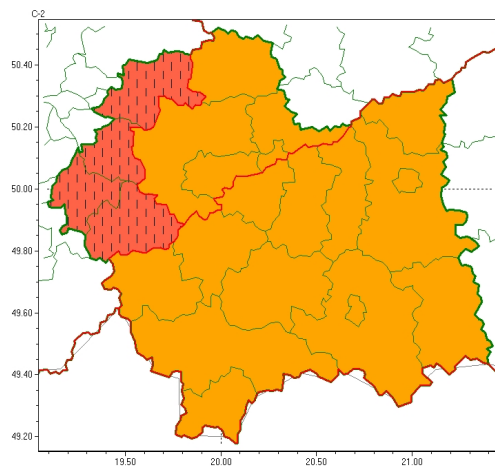

Zasięg ostrzeżeń w województwie

Burze
2024-06-19 20:32

WOJEWÓDZTWO MAŁOPOLSKIE OSTRZEŻENIA METEOROLOGICZNE ZBIORCZO NR 180 WYKAZ OBLICZONYCH OSTRZEŻEŃ o godz. 20:32 dnia 19.06.2024

Zjawisko/Stopień zagrożenia	Burze/3 ZMIANA
Obszar (w nawiasie numer ostrzeżenia dla powiatu)	powiaty: chrzanowski(67), olkuski(67), olkuski(71), wadowicki(79)
Ważność	od godz. 20:32 dnia 19.06.2024 do godz. 02:00 dnia 20.06.2024
Prawdopodobieństwo	90%
Przebieg	Obserwowane są i nadal prognozowane gwałtowne burze, którym miejscami będą towarzyszyły ulewne opady deszczu do 55 mm oraz porywy wiatru lokalnie do 120 km/h. Lokalnie grad.
SMS	IMGW-PIB OSTRZEŻENIA: BURZE/3 małopolskie (4 powiaty) od 20:32/19.06 do 02:00/20.06.2024 deszcz 55 mm, porywy 120 km/h, grad. Dotyczy powiatów: chrzanowski, olkuski, olkuski i wadowicki.
RSO	Woj. małopolskie (4 powiaty), IMGW-PIB wydał ostrzeżenie trzeciego stopnia o burzach
Uwagi	Brak.
Zjawisko/Stopień zagrożenia	Burze/2
Obszar (w nawiasie numer ostrzeżenia dla powiatu)	powiaty: krakowski(67), Kraków(68), miechowski(68), proszowicki(67)
Ważność	od godz. 18:00 dnia 19.06.2024 do godz. 02:00 dnia 20.06.2024
Prawdopodobieństwo	85%
Przebieg	Prognozowane są burze, którym miejscami będą towarzyszyły silne opady deszczu od 30 mm do 40 mm, oraz porywy wiatru do 90 km/h, lokalnie do 110 km/h. Możliwy grad.