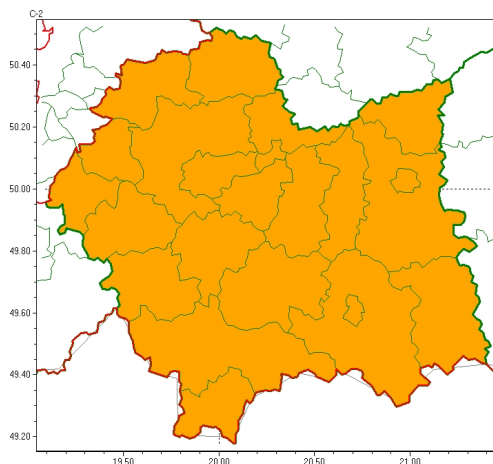

Zasięg ostrzeżeń w województwie

Burze
2024-05-23 05:54

WOJEWÓDZTWO MAŁOPOLSKIE OSTRZEŻENIA METEOROLOGICZNE ZBIORCZO NR 131 WYKAZ OBYWÓW ZUJCIANYCH OSTRZEŻENIAMI o godz. 05:54 dnia 23.05.2024

Zjawisko/Stopień zagrożenia	Burze/2
Obszar (w nawiasie numer ostrzeżenia dla powiatu)	powiaty: bocheński(48), brzeski(47), chrzanowski(48), dąbrowski(51), gorlicki(67), krakowski(49), Kraków(50), limanowski(65), miechowski(50), myślenicki(59), nowosądecki(75), nowotarski(77), Nowy Sącz(59), olkuski(49), oświęcimski(51), proszowicki(49), suski(66), tarnowski(47), Tarnów(47), tatrzański(80), wadowicki(59), wielicki(50)
Ważność	od godz. 11:00 dnia 23.05.2024 do godz. 23:00 dnia 23.05.2024
Prawdopodobieństwo	85%
Przebieg	Prognozowane są burze, którym miejscami będą towarzyszyć bardzo silne opady deszczu od 35 mm do 55 mm, oraz porywy wiatru do 70 km/h. Lokalnie grad.
SMS	IMGW-PIB OSTRZEŻENIA: BURZE/2 małopolskie (wszystkie powiaty) od 11:00/23.05 do 23:00/23.05.2024 deszcz 55 mm, porywy 70 km/h, grad. Dotyczy powiatów: wszystkie powiaty.
RSO	Woj. małopolskie (wszystkie powiaty), IMGW-PIB wydał ostrzeżenie drugiego stopnia o burzach
Uwagi	W związku z dynamicznym rozwojem zjawisk burzowych stopień ostrzeżenia może zostać podwyższony.