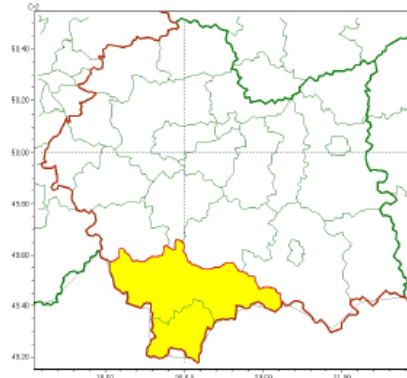

Silny mróz
2023-12-05 12:37

WOJEWÓDZTWO MAŁOPOLSKIE
OSTRZEŻENIA METEOROLOGICZNE ZBIORCZO NR 330
WYKAZ OBOWIĄZUJĄCYCH OSTRZEŻEŃ
o godz. 12:37 dnia 05.12.2023

Zjawisko/Stopień zagrożenia	Silny mróz/1
Obszar (w nawiasie numer ostrzeżenia dla powiatu)	powiaty: nowotarski(147), tatrzański(148)
Ważność	od godz. 22:00 dnia 05.12.2023 do godz. 07:00 dnia 06.12.2023
Prawdopodobieństwo	80%
Przebieg	Prognozuje się temperaturę minimalną w nocy od -13°C do -11°C, lokalnie spadek temperatury do -15°C. Wiatr o średniej prędkości od 10 km/h do 15 km/h.
SMS	IMGW-PIB OSTRZEGA: MRÓZ/1 małopolskie (2 powiaty) od 22:00/05.12 do 07:00/06.12.2023 temp. min -15 st, wiatr 15 km/h. Dotyczy powiatów: nowotarski i tatrzański.
RSO	Woj. małopolskie (2 powiaty), IMGW-PIB wydał ostrzeżenie pierwszego stopnia o silnych mrozach
Uwagi	Brak.
Zjawisko/Stopień zagrożenia	Mgła intensywnie osadzająca szadź/1
Obszar (w nawiasie numer ostrzeżenia dla powiatu)	powiaty: bocheński(105), brzeski(106), chrzanowski(95), dąbrowski(109), gorlicki(146), krakowski(100), Kraków(98), limanowski(125), miechowski(94), myślenicki(114), nowosądecki(149), nowotarski(146), Nowy Sącz(129), olkuski(92), oświęcimski(98), proszowicki(100), suski(134), tarnowski(112), Tarnów(110), tatrzański(147), wadowicki(113), wielicki(100)
Ważność	od godz. 22:00 dnia 05.12.2023 do godz. 09:00 dnia 06.12.2023
Prawdopodobieństwo	80%

Przebieg	Prognozowane są mgły intensywnie osadzające szadź. Widzialność w zasięgu mgieł od 50 m do 200 m.
SMS	IMGW-PIB OSTRZEGA: MGLA I SZADŹ/1 małopolskie (wszystkie powiaty) od 22:00/05.12 do 09:00/06.12.2023 widzialność 200 m, szadź. Dotyczy powiatów: wszystkie powiaty.
RSO	Woj. małopolskie (wszystkie powiaty), IMGW-PIB wydał ostrzeżenie pierwszego stopnia o mgłach intensywnie osadzających szadź
Uwagi	Brak.