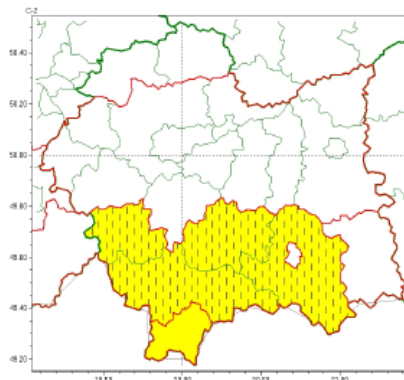

**Burmistrz Miasta / Wójt Gminy**  
**Sz. P. Kierownicy służb, inspekcji, straży**  
**w powiecie nowotarskim**

**WOJEWÓDZTWO MAŁOPOLSKIE**  
**OSTRZEŻENIA METEOROLOGICZNE ZBIORCZO NR 8**  
**WYKAZ OBOWIĄZUJĄCYCH OSTRZEŻEŃ**  
**o godz. 08:12 dnia 10.01.2023**

<b>Zjawisko/Stopień zagrożenia</b>	Intensywne opady deszczu/1
<b>Obszar (w nawiasie numer ostrzeżenia dla powiatu)</b>	powiaty: gorlicki(3), limanowski(3), nowosądecki(4), nowotarski(3), Nowy Sącz(2), suski(4)
<b>Ważność</b>	od godz. 08:20 dnia 10.01.2023 do godz. 24:00 dnia 10.01.2023
<b>Prawdopodobieństwo</b>	80%
<b>Przebieg</b>	Obserwuje się i nadal prognozuje poniżej 700 m n.p.m opady deszczu i deszczu ze śniegiem o natężeniu umiarkowanym, okresami silnym. Prognozowana wysokość opadów od 15 mm do 25 mm, ale w godzinach od godz. 1:00 do 7:00 zanotowano miejscami sumy opadów od 10 mm do 15 mm, zatem całkowite sumy opadów mogą wynieść od 25 mm do 40 mm.
<b>SMS</b>	IMGW-PIB OSTRZEGA: DESZCZ/1 małopolskie (6 powiatów) od 08:20/10.01 do 24:00/10.01.2023 lok. 25-40 mm. Dotyczy powiatów: gorlicki, limanowski, nowosądecki, nowotarski, Nowy Sącz i suski.
<b>RSO</b>	Woj. małopolskie (6 powiatów), IMGW-PIB wydał ostrzeżenie pierwszego stopnia o intensywnych opadach deszczu
<b>Uwagi</b>	Brak.
<b>Zjawisko/Stopień zagrożenia</b>	Intensywne opady śniegu/1 ZMIANA
<b>Obszar (w nawiasie numer ostrzeżenia dla powiatu)</b>	powiaty: limanowski(2), nowosądecki(3), nowotarski(2), suski(3)
<b>Ważność</b>	od godz. 08:08 dnia 10.01.2023 do godz. 24:00 dnia 10.01.2023
<b>Prawdopodobieństwo</b>	70%