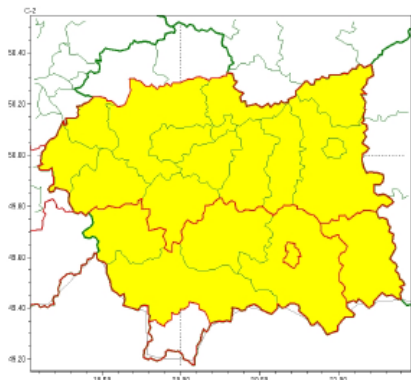

Burmistrz Miasta / Wójt Gminy
Sz. P. Kierownicy służb, inspekcji, straży
w powiecie nowotarskim

WOJEWÓDZTWO MAŁOPOLSKIE
OSTRZEŻENIA METEOROLOGICZNE ZBIORCZO NR 8
WYKAZ OBOWIĄZUJĄCYCH OSTRZEŻEŃ
o godz. 08:12 dnia 10.01.2023

Zjawisko/Stopień zagrożenia	Intensywne opady deszczu/1
Obszar (w nawiasie numer ostrzeżenia dla powiatu)	powiaty: gorlicki(3), limanowski(3), nowosądecki(4), nowotarski(3), Nowy Sącz(2), suski(4)
Ważność	od godz. 08:20 dnia 10.01.2023 do godz. 24:00 dnia 10.01.2023
Prawdopodobieństwo	80%
Przebieg	Obserwuje się i nadal prognozuje poniżej 700 m n.p.m opady deszczu i deszczu ze śniegiem o natężeniu umiarkowanym, okresami silnym. Prognozowana wysokość opadów od 15 mm do 25 mm, ale w godzinach od godz. 1:00 do 7:00 zanotowano miejscami sumy opadów od 10 mm do 15 mm, zatem całkowite sumy opadów mogą wynieść od 25 mm do 40 mm.
SMS	IMGW-PIB OSTRZEGA: DESZCZ/1 małopolskie (6 powiatów) od 08:20/10.01 do 24:00/10.01.2023 lok. 25-40 mm. Dotyczy powiatów: gorlicki, limanowski, nowosądecki, nowotarski, Nowy Sącz i suski.
RSO	Woj. małopolskie (6 powiatów), IMGW-PIB wydał ostrzeżenie pierwszego stopnia o intensywnych opadach deszczu
Uwagi	Brak.
Zjawisko/Stopień zagrożenia	Intensywne opady śniegu/1 ZMIANA
Obszar (w nawiasie numer ostrzeżenia dla powiatu)	powiaty: limanowski(2), nowosądecki(3), nowotarski(2), suski(3)
Ważność	od godz. 08:08 dnia 10.01.2023 do godz. 24:00 dnia 10.01.2023
Prawdopodobieństwo	70%