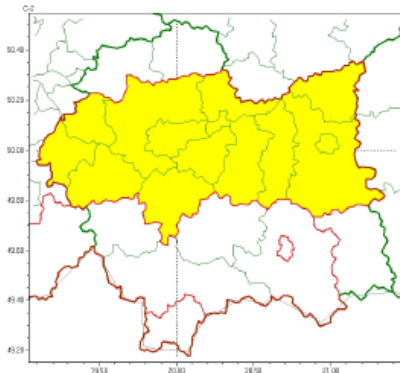

Burmistrz Miasta / Wójt Gminy
Sz. P. Kierownicy służb, inspekcji, straży
w powiecie nowotarskim

Zasięg ostrzeżeń w województwie

Intensywne opady deszczu
2023-01-09 22:26