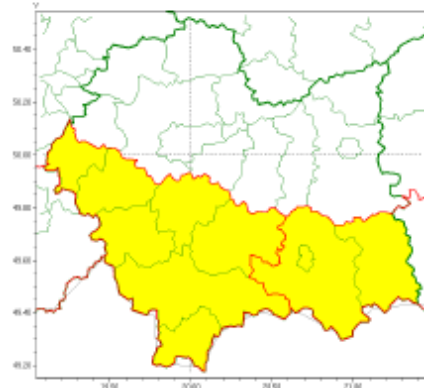

WOJEWÓDZTWO MAŁOPOLSKIE
OSTRZEŻENIA METEOROLOGICZNE ZBIORCZO NR 36
WYKAZ OBOWIĄZUJĄCYCH OSTRZEŻEŃ
o godz. 07:05 dnia 01.02.2022

Zjawisko/Stopień zagrożenia	Intensywne opady śniegu/2
Obszar (w nawiasie numer ostrzeżenia dla powiatu)	powiaty: limanowski(18), myślenicki(16), nowotarski(24), oświęcimski(12), suski(23), tatrzański(25), wadowicki(16)
Ważność	od godz. 20:00 dnia 01.02.2022 do godz. 06:00 dnia 03.02.2022
Prawdopodobieństwo	80%
Przebieg	Prognozowane są opady śniegu o natężeniu umiarkowanym, okresami silnym powodujące miejscami przyrost pokrywy śnieżnej o 20 cm do 30 cm.
SMS	IMGW-PIB OSTRZEGA: ŚNIEG/2 małopolskie (7 powiatów) od 20:00/01.02 do 06:00/03.02.2022 przyrost pokrywy 30 cm. Dotyczy powiatów: limanowski, myślenicki, nowotarski, oświęcimski, suski, tatrzański i wadowicki.
RSO	Woj. małopolskie (7 powiatów), IMGW-PIB wydał ostrzeżenie drugiego stopnia o intensywnych opadach śniegu
Uwagi	Brak.
Zjawisko/Stopień zagrożenia	Intensywne opady śniegu/1
Obszar (w nawiasie numer ostrzeżenia dla powiatu)	powiaty: gorlicki(26), nowosądecki(26), Nowy Sącz(18)
Ważność	od godz. 22:00 dnia 01.02.2022 do godz. 06:00 dnia 03.02.2022
Prawdopodobieństwo	80%