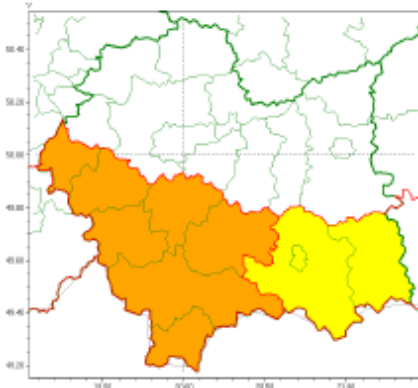

Sz. P.
Burmistrz Miasta / Wójt Gminy
Kierownicy służb, inspekcji, straży
w powiecie nowotarskim

Zasięg ostrzeżeń w województwie

Intensywne opady śniegu
2022-02-01 07:05