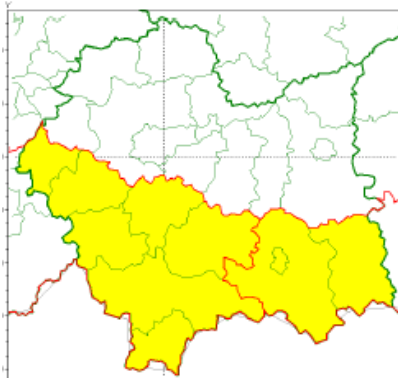

**Sz. P. Burmistrz Miasta / Wójt Gminy
Kierownicy służb, inspekcji, straży
w powiecie nowotarskim**

Silny wiatr
2022-01-19 12:51