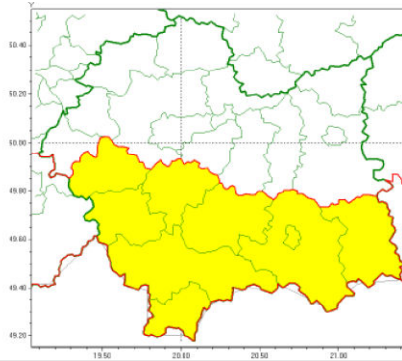

**Sz. P. Burmistrz Miasta / Wójt Gminy
Kierownicy służb, inspekcji, straży
w powiecie nowotarskim**

**WOJEWÓDZTWO MAŁOPOLSKIE
OSTRZEŻENIA METEOROLOGICZNE ZBIORCZO NR 207
WYKAZ OBOWIĄZUJĄCYCH OSTRZEŻEŃ
o godz. 07:02 dnia 20.10.2021**

Zjawisko/Stopecień zagrożenia	Silny wiatr/1
Obszar (w nawiasie numer ostrzeżenia dla powiatu)	powiaty: gorlicki(121), limanowski(109), myślenicki(104), nowosądecki(125), nowotarski(126), Nowy Sącz(114), suski(115), tatrzański(125), wadowicki(100)
Ważność	od godz. 10:00 dnia 20.10.2021 do godz. 20:00 dnia 20.10.2021
Prawdopodobieństwo	70%
Przebieg	Prognozuje się wystąpienie silnego wiatru o średniej prędkości miejscami od 35 km/h do 45 km/h, w porywach lokalnie do 75 km/h, z południowego zachodu i południa.
SMS	IMGW-PIB OSTRZEŻEGA: WIATR/1 małopolskie (9 powiatów) od 10:00/20.10 do 20:00/20.10.2021 prędkość do 45 km/h, porywy do 75 km/h, SW i S. Dotyczy powiatów: gorlicki, limanowski, myślenicki, nowosądecki, nowotarski, Nowy Sącz, suski, tatrzański i wadowicki.
RSO	Woj. małopolskie (9 powiatów), IMGW-PIB wydał ostrzeżenie pierwszego stopnia o silnym wietrze
Uwagi	Brak.
Dyżurny synoptyk IMGW-PIB	Tomasz Knopik