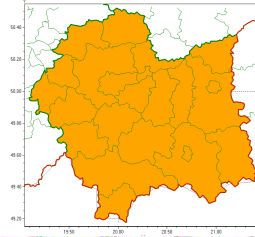

**Sz. P. Burmistrz Miasta / Wójt Gminy
Kierownicy służb, inspekcji, straży
w powiecie nowotarskim**

Burze z gradem
2021-07-28 07:30

| WOJEWÓDZTWO MAŁOPOLSKIE OSTRZEŻENIA METEOROLOGICZNE ZBIORCZO NR 172 WYKAZ OBOWIĄZUJĄCYCH OSTRZEŻEŃ o godz. 07:30 dnia 28.07.2021 | |
|---|---|
| Zjawisko/Stopień zagrożenia | Burze z gradem/2 |
| Obszar (w nawiasie numer ostrzeżenia dla powiatu) | powiaty: bocheński(81), brzeski(78), chrzanowski(75), dąbrowski(78), gorlicki(101), krakowski(74), Kraków(74), limanowski(91), miechowski(72), myślenicki(86), nowosądecki(104), nowotarski(107), Nowy Sącz(93), olkuski(74), oświęcimski(77), proszowicki(78), suski(96), tamowski(80), Tarnów(79), tatrzański(106), wadowicki(83), wielicki(75) |
| Ważność | od godz. 13:00 dnia 28.07.2021 do godz. 02:00 dnia 29.07.2021 |
| Prawdopodobieństwo | 80% |
| Przebieg | Prognozowane są burze, którym miejscami będą towarzyszyć opady deszczu od 30 mm do 40 mm oraz porywy wiatru do 100 km/h. Miejscami grad. |
| SMS | IMGW-PIB OSTRZEŻGA: BURZE Z GRADEM/2 małopolskie (wszystkie powiaty) od 13:00/28.07 do 02:00/29.07.2021 deszcz 40 mm, grad, porywy 100 km/h. Dotyczy powiatów: wszystkie powiaty. |
| RSO | Woj. małopolskie (wszystkie powiaty), IMGW-PIB wydał ostrzeżenie drugiego stopnia o burzach z gradem |
| Uwagi | Ze względu na dynamiczną sytuację ostrzeżenie może być aktualizowane. |
| Dyżurny synoptyk IMGW-PIB | Izabela Guzik |