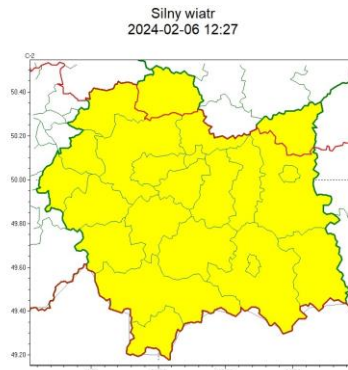

Burmistrz Miasta / Wójt Gminy
Sz. P. Kierownicy służb, inspekcji, straży
w powiecie nowotarskim

WOJEWÓDZTWO MAŁOPOLSKIE
OSTRZEŻENIA METEOROLOGICZNE ZBIORCZO NR 46
WYKAZ OBOWIĄZUJĄCYCH OSTRZEŻEŃ
o godz. 12:27 dnia 06.02.2024

Zjawisko/Stopień zagrożenia	Silny wiatr/1
Obszar (w nawiasie numer ostrzeżenia dla powiatu)	powiaty: dąbrowski(21), miechowski(19)
Ważność	od godz. 14:00 dnia 06.02.2024 do godz. 12:00 dnia 07.02.2024
Prawdopodobieństwo	80%
Przebieg	Prognozuje się wystąpienie silnego wiatru o średniej prędkości do 40 km/h, w porywach do 80 km/h, z południowego zachodu.
SMS	IMGW-PIB OSTRZEŻGA: WIATR/1 małopolskie (2 powiaty) od 14:00/06.02 do 12:00/07.02.2024 prędkość do 40 km/h, porywy do 80 km/h, SW. Dotyczy powiatów: dąbrowski i miechowski.
RSO	Woj. małopolskie (2 powiaty), IMGW-PIB wydał ostrzeżenie pierwszego stopnia o silnym wietrze
Uwagi	Brak.
Zjawisko/Stopień zagrożenia	Silny wiatr/1
Obszar (w nawiasie numer ostrzeżenia dla powiatu)	powiaty: bocheński(18), brzeski(18), chrzanowski(17), gorlicki(26), krakowski(17), Kraków(18), limanowski(22), myślenicki(18), nowosądecki(27), nowotarski(25), Nowy Sącz(21), olkuski(18), oświęcimski(16), proszowicki(18), suski(21), tarnowski(19), Tarnów(19), tatrzański(25), wadowicki(18), wielicki(18)
Ważność	od godz. 20:00 dnia 06.02.2024 do godz. 15:00 dnia 07.02.2024
Prawdopodobieństwo	80%