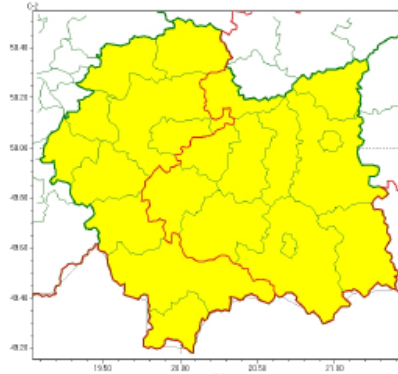

**WOJEWÓDZTWO MAŁOPOLSKIE**  
**OSTRZEŻENIA METEOROLOGICZNE ZBIORCZO NR 22**  
**WYKAZ OBOWIĄZUJĄCYCH OSTRZEŻEŃ**  
**o godz. 09:43 dnia 18.01.2024**

Zjawisko/Stopień zagrożenia	Oblodzenie/1
Obszar (w nawiasie numer ostrzeżenia dla powiatu)	powiaty: bocheński(10), brzeski(10), dąbrowski(12), gorlicki(9), limanowski(10), myślenicki(9), nowosądecki(10), Nowy Sącz(9), proszowicki(11), tarnowski(10), Tarnów(10), wielicki(10)
Ważność	od godz. 18:00 dnia 18.01.2024 do godz. 04:00 dnia 19.01.2024
Prawdopodobieństwo	80%
Przebieg	Prognozuje się zamarzanie mokrej nawierzchni dróg i chodników po opadach deszczu, deszczu ze śniegiem i mokrego śniegu, powodujące ich oblodzenie. Temperatura powietrza obniży się do około -4°C, przy gruncie do około -6°C. Ujemna temperatura powietrza utrzyma się do soboty. Lokalnie możliwe są opady marznącego deszczu powodujące gołoledź.
SMS	IMGW-PIB OSTRZEŻGA: OBLODZENIE/1 małopolskie (12 powiatów) od 18:00/18.01 do 04:00/19.01.2024 temp. min. od -6 st. do -3 st., przy gruncie do -6 st., ślisko. Dotyczy powiatów: bocheński, brzeski, dąbrowski, gorlicki, limanowski, myślenicki, nowosądecki, Nowy Sącz, proszowicki, tarnowski, Tarnów i wielicki.
RSO	Woj. małopolskie (12 powiatów), IMGW-PIB wydał ostrzeżenie pierwszego stopnia o oblodzeniu
Uwagi	Brak.
Zjawisko/Stopień zagrożenia	Oblodzenie/1
Obszar (w nawiasie numer ostrzeżenia dla powiatu)	powiaty: chrzanowski(10), krakowski(10), Kraków(10), miechowski(12), nowotarski(9), olkuski(11), oświęcimski(9), suski(9), tatrzański(9), wadowicki(9)