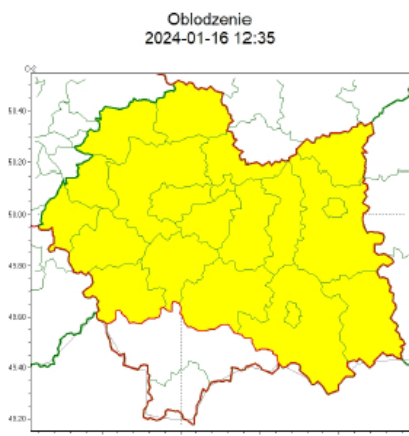

**WOJEWÓDZTWO MAŁOPOLSKIE
OSTRZEŻENIA METEOROLOGICZNE ZBIORCZO NR 18
WYKAZ OBOWIĄZUJĄCYCH OSTRZEŻEŃ
o godz. 12:35 dnia 16.01.2024**

Zjawisko/Stopień zagrożenia	Silny mróz/1
Obszar (w nawiasie numer ostrzeżenia dla powiatu)	powiaty: nowotarski(7), tatrzański(7)
Ważność	od godz. 23:00 dnia 16.01.2024 do godz. 08:00 dnia 17.01.2024
Prawdopodobieństwo	70%
Przebieg	Prognozuje się temperaturę minimalną w nocy od -15°C do -13°C. Wiatr o średniej prędkości od 5 km/h do 10 km/h.
SMS	IMGW-PIB OSTRZEŻGA: MRÓZ/1 małopolskie (2 powiaty) od 23:00/16.01 do 08:00/17.01.2024 temp. min -15 st, wiatr 5-10 km/h. Dotyczy powiatów: nowotarski i tatrzański.
RSO	Woj. małopolskie (2 powiaty), IMGW-PIB wydał ostrzeżenie pierwszego stopnia o silnych mrozach
Uwagi	Brak.
Zjawisko/Stopień zagrożenia	Oblodzenie/1
Obszar (w nawiasie numer ostrzeżenia dla powiatu)	powiaty: bocheński(8), brzeski(8), chrzanowski(8), dąbrowski(10), gorlicki(7), krakowski(8), Kraków(8), limanowski(8), miechowski(10), myślenicki(7), nowosądecki(8), Nowy Sącz(7), olkuski(9), oświęcimski(7), proszowicki(9), suski(7), tamowski(8), Tarnów(8), wadowicki(7), wielicki(8)
Ważność	od godz. 15:00 dnia 16.01.2024 do godz. 09:00 dnia 17.01.2024
Prawdopodobieństwo	80%