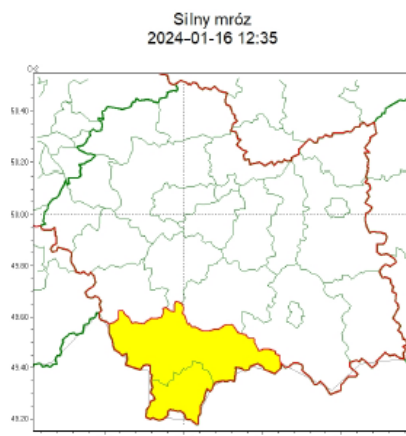

**WOJEWÓDZTWO MAŁOPOLSKIE
OSTRZEŻENIA METEOROLOGICZNE ZBIORCZO NR 18
WYKAZ OBOWIĄZUJĄCYCH OSTRZEŻEŃ
o godz. 12:35 dnia 16.01.2024**

Zjawisko/Stopień zagrożenia	Silny mróz/1
Obszar (w nawiasie numer ostrzeżenia dla powiatu)	powiaty: nowotarski(7), tatrzański(7)
Ważność	od godz. 23:00 dnia 16.01.2024 do godz. 08:00 dnia 17.01.2024
Prawdopodobieństwo	70%
Przebieg	Prognozuje się temperaturę minimalną w nocy od -15°C do -13°C. Wiatr o średniej prędkości od 5 km/h do 10 km/h.
SMS	IMGW-PIB OSTRZEŻGA: MRÓZ/1 małopolskie (2 powiaty) od 23:00/16.01 do 08:00/17.01.2024 temp. min -15 st, wiatr 5-10 km/h. Dotyczy powiatów: nowotarski i tatrzański.
RSO	Woj. małopolskie (2 powiaty), IMGW-PIB wydał ostrzeżenie pierwszego stopnia o silnych mrozach
Uwagi	Brak.
Zjawisko/Stopień zagrożenia	Oblodzenie/1
Obszar (w nawiasie numer ostrzeżenia dla powiatu)	powiaty: bocheński(8), brzeski(8), chrzanowski(8), dąbrowski(10), gorlicki(7), krakowski(8), Kraków(8), limanowski(8), miechowski(10), myślenicki(7), nowosądecki(8), Nowy Sącz(7), olkuski(9), oświęcimski(7), proszowicki(9), suski(7), tamowski(8), Tarnów(8), wadowicki(7), wielicki(8)
Ważność	od godz. 15:00 dnia 16.01.2024 do godz. 09:00 dnia 17.01.2024
Prawdopodobieństwo	80%