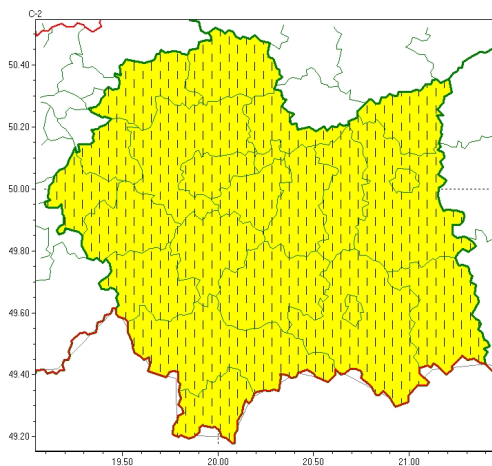

WB-I-6331.3.10.2024

Zasięg ostrzeżeń w województwie

Silny mróz
2024-01-10 06:40

WOJEWÓDZTWO MAŁOPOLSKIE
OSTRZEŻENIA METEOROLOGICZNE ZBIORCZO NR 12
WYKAZ OBSZARÓW ZUJCIANYCH CYCH OSTRZEŻENIAMI
o godz. 06:40 dnia 10.01.2024

Zjawisko/Stopień zagrożenia	Silny mróz/1 ZMIANA
Obszar (w nawiasie numer ostrzeżenia dla powiatu)	powiaty: bocheński(4), brzeski(4), chrzanowski(4), dębowski(5), gorlicki(5), krakowski(4), Kraków(4), limanowski(5), miechowski(5), myślenicki(4), nowosądecki(6), nowotarski(6), Nowy Sącz(5), olkuski(5), oświęcimski(4), proszowicki(5), suski(5), tarnowski(4), Tarnów(4), tatrzański(6), wadowicki(4), wielicki(4)
Ważność	od godz. 06:39 dnia 10.01.2024 do godz. 09:00 dnia 11.01.2024
Prawdopodobieństwo	80%
Przebieg	Prognozuje się temperatury minimalne w nocy 10/11.01 od -17°C do -15°C, lokalnie spadek do -19°C. Temperatura maksymalna w dzień od -10°C do -7°C, lokalnie -13°C. Wiatr o średniej prędkości od 5 km/h do 15 km/h.
SMS	IMGW-PIB OSTRZEŻENIA: MRÓZ/1 małopolskie (wszystkie powiaty) od 06:39/10.01 do 09:00/11.01.2024 temp. min -19 st, temp. maks -7 st, wiatr 15 km/h. Dotyczy powiatów: wszystkie powiaty.
RSO	Woj. małopolskie (wszystkie powiaty), IMGW-PIB wydał ostrzeżenie pierwszego stopnia o silnych mrozach
Uwagi	Zmiana dotyczy wyłączenia ważności ostrzeżenia.