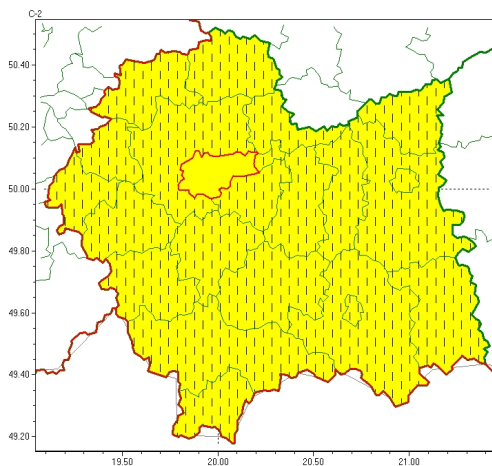

W B - I - 6 3 3 1 . 3 . 1 5 . 2 0 2 4

Zasięg ostrzeżeń w województwie

Silny mróz
2024-01-09 16:53

WOJEWÓDZTWO MAŁOPOLSKIE
OSTRZEŻENIA METEOROLOGICZNE ZBIORCZO NR 11
WYKAZ OBSZARÓW ZUJCIANYCH OSTRZEŻENIAMI
o godz. 16:53 dnia 09.01.2024

Zjawisko/Stopień zagrożenia	Silny mróz/1 ZMIANA
Obszar (w nawiasie numer ostrzeżenia dla powiatu)	powiaty: bocheński(4), brzeski(4), chrzanowski(4), dąbrowski(5), gorlicki(5), krakowski(4), limanowski(5), miechowski(5), myślenicki(4), nowosądecki(6), nowotarski(6), Nowy Sącz(5), olkuski(5), oświęcimski(4), proszowicki(5), suski(5), tarnowski(4), Tarnów(4), tatrzański(6), wadowicki(4), wielicki(4)
Ważność	od godz. 16:52 dnia 09.01.2024 do godz. 10:00 dnia 10.01.2024
Prawdopodobieństwo	80%
Przebieg	Prognozuje się temperatury minimalne w nocy 09/10.01 od -18°C do -15°C, lokalnie w ośnieżeniach do -25°C. Temperatura maksymalna w dzień od -10°C do -7°C. Wiatr o średniej prędkości od 5 km/h do 15 km/h.
SMS	IMGW-PIB OSTRZEŻENIA: MRÓZ/1 małopolskie (21 powiatów) od 16:52/09.01 do 10:00/10.01.2024 temp. min -25 st, temp. maks -7 st, wiatr 15 km/h. Dotyczy powiatów: bocheński, brzeski, chrzanowski, dąbrowski, gorlicki, krakowski, limanowski, miechowski, myślenicki, nowosądecki, nowotarski, Nowy Sącz, olkuski, oświęcimski, proszowicki, suski, tarnowski, Tarnów, tatrzański, wadowicki i wielicki.
RSO	Woj. małopolskie (21 powiatów), IMGW-PIB wydał ostrzeżenie pierwszego stopnia o silnych mrozach
Uwagi	Zmiana dotyczy lokalnych spadków temperatury do -25 °C.
Zjawisko/Stopień zagrożenia	Silny mróz/1
Obszar (w nawiasie numer ostrzeżenia dla powiatu)	powiaty: Kraków(4)