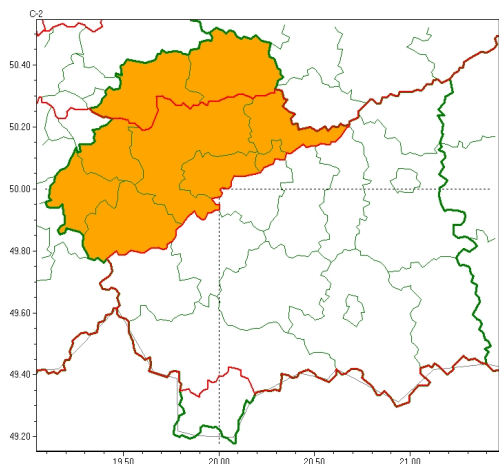

Zasięg ostrzeżeń w województwie

Burze
2024-06-19 05:20

Upał
2024-06-19 05:20

WOJEWÓDZTWO MAŁOPOLSKIE OSTRZEŻENIA METEOROLOGICZNE ZBIORCZO NR 178 WYKAZ OBOWIĄZUJĄCYCH OSTRZEŻEŃ o godz. 05:20 dnia 19.06.2024

Zjawisko/Stopień zagrożenia	Burze/2
Obszar (w nawiasie numer ostrzeżenia dla powiatu)	powiaty: chrzanowski(67), krakowski(67), Kraków(68), miechowski(68), olkuski(67), oświęcimski(71), proszowicki(67), wadowicki(79)
Ważność	od godz. 18:00 dnia 19.06.2024 do godz. 02:00 dnia 20.06.2024
Prawdopodobieństwo	85%
Przebieg	Prognozowane są burze, którym miejscami będą towarzyszyć silne opady deszczu od 30 mm do 40 mm, oraz porywy wiatru do 90 km/h, lokalnie do 110 km/h. Możliwy grad.
SMS	IMGW-PIB OSTRZEŻENIA: BURZE/2 małopolskie (8 powiatów) od 18:00/19.06 do 02:00/20.06.2024 deszcz 40 mm, porywy 110 km/h, grad. Dotyczy powiatów: chrzanowski, krakowski, Kraków, miechowski, olkuski, oświęcimski, proszowicki i wadowicki.
RSO	Woj. małopolskie (8 powiatów), IMGW-PIB wydał ostrzeżenie drugiego stopnia o burzach
Uwagi	Brak.
Zjawisko/Stopień zagrożenia	Upał/1
Obszar (w nawiasie numer ostrzeżenia dla powiatu)	powiaty: miechowski(67), olkuski(66)
Ważność	od godz. 12:30 dnia 18.06.2024 do godz. 19:30 dnia 19.06.2024
Prawdopodobieństwo	85%
Przebieg	Prognozuje się upał. Temperatura maksymalna we wtorek lokalnie około 30°C, w nocy od 30°C do 33°C. Temperatura minimalna od 15°C do 17°C