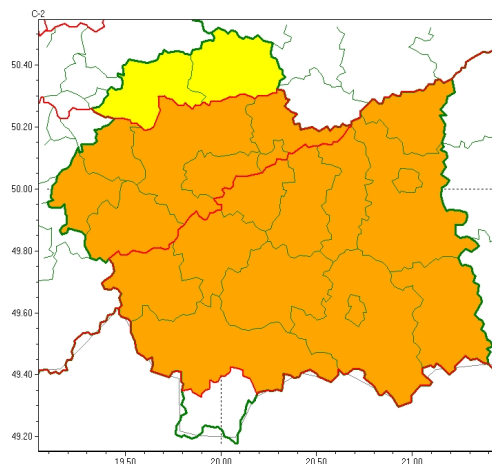

Zasięg ostrzeżeń w województwie

Burze
2024-06-19 05:20

Upał
2024-06-19 05:20

WOJEWÓDZTWO MAŁOPOLSKIE OSTRZEŻENIA METEOROLOGICZNE ZBIORCZO NR 178 WYKAZ OBOWIĄZUJĄCYCH OSTRZEŻEŃ o godz. 05:20 dnia 19.06.2024

Zjawisko/Stopień zagrożenia	Burze/2
Obszar (w nawiasie numer ostrzeżenia dla powiatu)	powiaty: chrzanowski(67), krakowski(67), Kraków(68), miechowski(68), olkuski(67), oświęcimski(71), proszowicki(67), wadowicki(79)
Ważność	od godz. 18:00 dnia 19.06.2024 do godz. 02:00 dnia 20.06.2024
Prawdopodobieństwo	85%
Przebieg	Prognozowane są burze, którym miejscami będą towarzyszyć silne opady deszczu od 30 mm do 40 mm, oraz porywy wiatru do 90 km/h, lokalnie do 110 km/h. Możliwy grad.
SMS	IMGW-PIB OSTRZEŻENIA: BURZE/2 małopolskie (8 powiatów) od 18:00/19.06 do 02:00/20.06.2024 deszcz 40 mm, porywy 110 km/h, grad. Dotyczy powiatów: chrzanowski, krakowski, Kraków, miechowski, olkuski, oświęcimski, proszowicki i wadowicki.
RSO	Woj. małopolskie (8 powiatów), IMGW-PIB wydał ostrzeżenie drugiego stopnia o burzach
Uwagi	Brak.
Zjawisko/Stopień zagrożenia	Upał/1
Obszar (w nawiasie numer ostrzeżenia dla powiatu)	powiaty: miechowski(67), olkuski(66)
Ważność	od godz. 12:30 dnia 18.06.2024 do godz. 19:30 dnia 19.06.2024
Prawdopodobieństwo	85%
Przebieg	Prognozuje się upał. Temperatura maksymalna we wtorek lokalnie około 30°C, w nocy od 30°C do 33°C. Temperatura minimalna od 15°C do 17°C