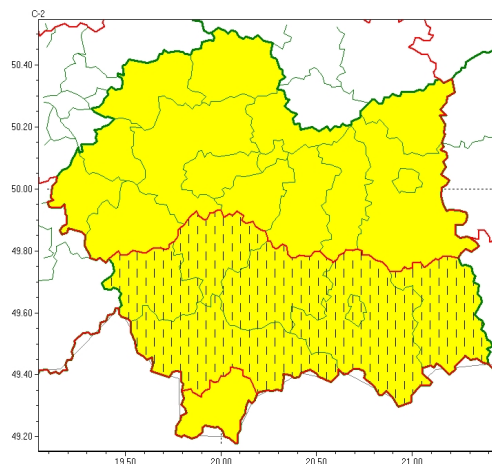

Zasięg ostrzeżeń w województwie

Oblodzenie  
2024-12-10 23:00

Opady marznące  
2024-12-10 23:00

**WOJEWÓDZTWO MAŁOPOLSKIE**  
**OSTRZEŻENIA METEOROLOGICZNE ZBIORCZO NR 432**  
**WYKAZ OBOWIĄZUJĄCYCH OSTRZEŻEŃ**  
**o godz. 23:00 dnia 10.12.2024**

Zjawisko/Stopień zagrożenia	Opady marznące/1 ZMIANA
Obszar (w nawiasie numer ostrzeżenia dla powiatu)	powiaty: gorlicki(178), limanowski(170), myślenicki(155), nowosądecki(191), nowotarski(197), Nowy Sącz(172), suski(173)
Ważność	od godz. 22:51 dnia 10.12.2024 do godz. 12:00 dnia 11.12.2024
Prawdopodobieństwo	80%
Przebieg	Występują i dalej prognozowane są słabe opady marznącej mżawki powodujące gołoledź.
SMS	IMGW-PIB OSTRZEGA: MARZNAĆEOPADY/1 małopolskie (7 powiatów) od 22:51/10.12 do 12:00/11.12.2024 marznące opady, drogi śliskie. Dotyczy powiatów: gorlicki, limanowski, myślenicki, nowosądecki, nowotarski, Nowy Sącz i suski.
RSO	Woj. małopolskie (7 powiatów), IMGW-PIB wydał ostrzeżenie pierwszego stopnia o opadach marznących
Uwagi	Zmiana dotyczy wydłużenia ważności.
Zjawisko/Stopień zagrożenia	Oblodzenie/1
Obszar (w nawiasie numer ostrzeżenia dla powiatu)	powiaty: bocheński(141), brzeski(144), chrzanowski(139), dąbrowski(146), krakowski(141), Kraków(142), miechowski(136), olkuski(136), oświęcimski(148), proszowicki(138), tarnowski(145), Tarnów(143), wadowicki(160), wielicki(143)
Ważność	od godz. 22:00 dnia 10.12.2024 do godz. 06:00 dnia 11.12.2024
Prawdopodobieństwo	75%