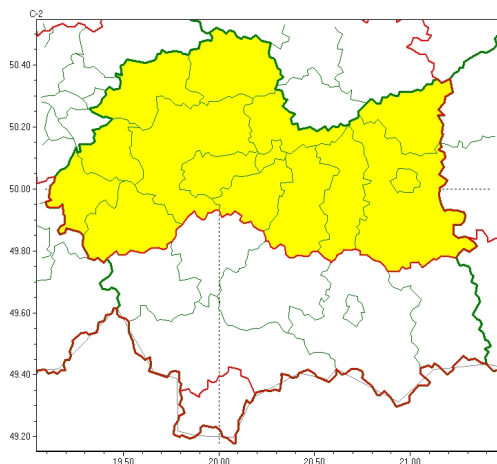

Zasięg ostrzeżeń w województwie

Oblodzenie  
2024-12-10 23:00

Opady marznące  
2024-12-10 23:00

**WOJEWÓDZTWO MAŁOPOLSKIE**  
**OSTRZEŻENIA METEOROLOGICZNE ZBIORCZO NR 432**  
**WYKAZ OBOWIĄZUJĄCYCH OSTRZEŻEŃ**  
**o godz. 23:00 dnia 10.12.2024**

Zjawisko/Stopień zagrożenia	Opady marznące/1 ZMIANA
Obszar (w nawiasie numer ostrzeżenia dla powiatu)	powiaty: gorlicki(178), limanowski(170), myślenicki(155), nowosądecki(191), nowotarski(197), Nowy Sącz(172), suski(173)
Ważność	od godz. 22:51 dnia 10.12.2024 do godz. 12:00 dnia 11.12.2024
Prawdopodobieństwo	80%
Przebieg	Występują i dalej prognozowane są słabe opady marznącej mżawki powodujące gołoledź.
SMS	IMGW-PIB OSTRZEGA: MARZNAĆEOPADY/1 małopolskie (7 powiatów) od 22:51/10.12 do 12:00/11.12.2024 marznące opady, drogi śliskie. Dotyczy powiatów: gorlicki, limanowski, myślenicki, nowosądecki, nowotarski, Nowy Sącz i suski.
RSO	Woj. małopolskie (7 powiatów), IMGW-PIB wydał ostrzeżenie pierwszego stopnia o opadach marznących
Uwagi	Zmiana dotyczy wydłużenia ważności.
Zjawisko/Stopień zagrożenia	Oblodzenie/1
Obszar (w nawiasie numer ostrzeżenia dla powiatu)	powiaty: bocheński(141), brzeski(144), chrzanowski(139), dąbrowski(146), krakowski(141), Kraków(142), miechowski(136), olkuski(136), oświęcimski(148), proszowicki(138), tarnowski(145), Tarnów(143), wadowicki(160), wielicki(143)
Ważność	od godz. 22:00 dnia 10.12.2024 do godz. 06:00 dnia 11.12.2024
Prawdopodobieństwo	75%