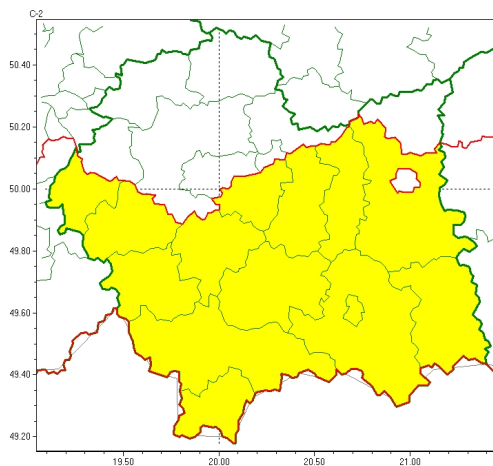

### Zasięg ostrzeżeń w województwie

Przymrozki  
2025-04-02 11:30

**WOJEWÓDZTWO MAŁOPOLSKIE**  
**OSTRZEŻENIA METEOROLOGICZNE ZBIORCZO NR 81**  
**WYKAZ OBOWIĄZUJĄCYCH OSTRZEŻEŃ**  
**o godz. 11:30 dnia 02.04.2025**

Zjawisko/Stopień zagrożenia	Przymrozki/1
Obszar (w nawiasie numer ostrzeżenia dla powiatu)	powiaty: bocheński(29), brzeski(27), gorlicki(41), limanowski(35), myślenicki(31), nowosądecki(42), nowotarski(47), Nowy Sącz(37), oświęcimski(31), suski(39), tarnowski(27), tatrzański(43), wadowicki(32), wielicki(30)
Ważność	od godz. 23:00 dnia 02.04.2025 do godz. 08:00 dnia 03.04.2025
Prawdopodobieństwo	70%
Przebieg	Miejscami temperatura obniży się do około -1°C, przy gruncie do -4°C.
SMS	IMGW-PIB OSTRZEGA: PRZYMROZKI/1 małopolskie (14 powiatów) od 23:00/02.04 do 08:00/03.04.2025 temp. min -1 st., przy gruncie -4 st. Dotyczy powiatów: bocheński, brzeski, gorlicki, limanowski, myślenicki, nowosądecki, nowotarski, Nowy Sącz, oświęcimski, suski, tarnowski, tatrzański, wadowicki i wielicki.
RSO	Woj. małopolskie (14 powiatów), IMGW-PIB wydał ostrzeżenie pierwszego stopnia o przymrozkach
Uwagi	Brak.