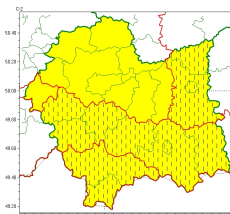

Zasięg ostrzeżeń w województwie

Intensywne opady śniegu  
2025-04-09 12:50

Oblodzenie  
2025-04-09 12:50

Opady śniegu  
2025-04-09 12:50

Przymrozki  
2025-04-09 12:50

Silny wiatr  
2025-04-09 12:50

**WOJEWÓDZTWO MAŁOPOLSKIE**  
**OSTRZEŻENIA METEOROLOGICZNE ZBIORCZO NR 87**  
**WYKAZ OBOWIĄZUJĄCYCH OSTRZEŻEŃ**  
**o godz. 12:50 dnia 09.04.2025**