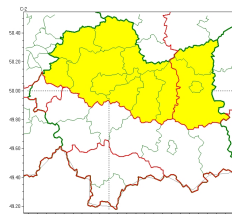

Zasięg ostrzeżeń w województwie

Intensywne opady śniegu  
2025-04-09 12:50

Oblodzenie  
2025-04-09 12:50

Opady śniegu  
2025-04-09 12:50

Przymrozki  
2025-04-09 12:50

Silny wiatr  
2025-04-09 12:50

**WOJEWÓDZTWO MAŁOPOLSKIE**  
**OSTRZEŻENIA METEOROLOGICZNE ZBIORCZO NR 87**  
**WYKAZ OBOWIĄZUJĄCYCH OSTRZEŻEŃ**  
**o godz. 12:50 dnia 09.04.2025**