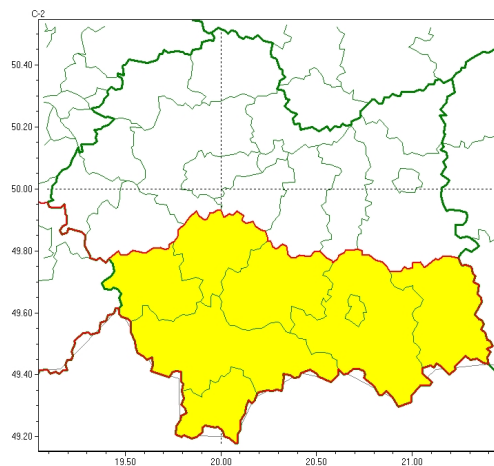

Zasięg ostrzeżeń w województwie

Oblodzenie
2024-11-26 11:45

WOJEWÓDZTWO MAŁOPOLSKIE
OSTRZEŻENIA METEOROLOGICZNE ZBIORCZO NR 403
WYKAZ OBOWIĄZUJĄCYCH OSTRZEŻEŃ
o godz. 11:45 dnia 26.11.2024

Zjawisko/Stopień zagrożenia	Oblodzenie/1
Obszar (w nawiasie numer ostrzeżenia dla powiatu)	powiaty: gorlicki(166), limanowski(161), myślenicki(147), nowosądecki(178), nowotarski(184), Nowy Sącz(160), suski(161), tatrzański(170)
Ważność	od godz. 00:00 dnia 27.11.2024 do godz. 08:00 dnia 27.11.2024
Prawdopodobieństwo	80%
Przebieg	Prognozuje się zamarzanie mokrej nawierzchni dróg i chodników po opadach deszczu i deszczu ze mżawką, powodując niebezpieczne warunki. Temperatura minimalna od -2°C do 0°C.
SMS	IMGW-PIB OSTRZEŻENIA: OBLÓDZENIE/1 małopolskie (8 powiatów) od 00:00/27.11 do 08:00/27.11.2024 temp. min. od -2 st. do 0 st., lisko. Dotyczy powiatów: gorlicki, limanowski, myślenicki, nowosądecki, nowotarski, Nowy Sącz, suski i tatrzański.
RSO	Woj. małopolskie (8 powiatów), IMGW-PIB wydał ostrzeżenie pierwszego stopnia o oblodzeniu
Uwagi	Brak.