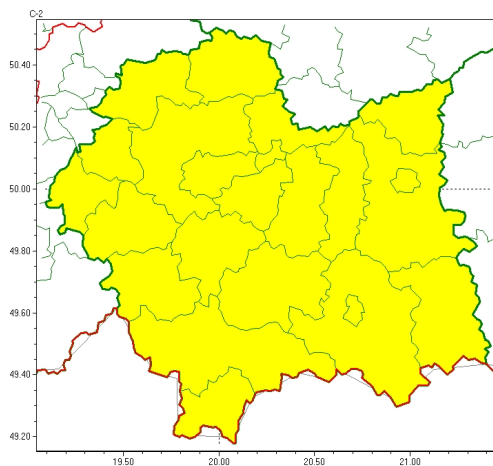

### Zasięg ostrzeżeń w województwie

Oblodzenie  
2025-03-01 11:33

## WOJEWÓDZTWO MAŁOPOLSKIE OSTRZEŻENIA METEOROLOGICZNE ZBIORCZO NR 66 WYKAZ OBOWIĄZUJĄCYCH OSTRZEŻEŃ o godz. 11:33 dnia 01.03.2025

Zjawisko/Stopień zagrożenia	Oblodzenie/1
Obszar (w nawiasie numer ostrzeżenia dla powiatu)	powiaty: bocheński(26), brzeski(24), chrzanowski(28), dąbrowski(26), gorlicki(30), krakowski(30), Kraków(29), limanowski(27), miechowski(29), myślenicki(27), nowosądecki(31), nowotarski(36), Nowy Sącz(28), olkuski(28), oświęcimski(28), proszowicki(30), suski(30), tarnowski(24), Tarnów(24), tatrzański(29), wadowicki(28), wielicki(27)
Ważność	od godz. 22:00 dnia 01.03.2025 do godz. 08:00 dnia 02.03.2025
Prawdopodobieństwo	70%
Przebieg	Prognozuje się zamarzanie mokrej nawierzchni dróg i chodników po opadach deszczu, deszczu ze śniegiem lub mokrego śniegu, lokalnie powodując ich oblodzenie. Temperatura minimalna od -2°C do 0°C, lokalnie około -3°C, temperatura minimalna przy gruncie około -3°C.
SMS	IMGW-PIB OSTRZEGA: OBLODZENIE/1 małopolskie (wszystkie powiaty) od 22:00/01.03 do 08:00/02.03.2025 temp. min. od -3 st. do 0 st., przy gruncie około -3 st., miejscami ślisko. Dotyczy powiatów: wszystkie powiaty.
RSO	Woj. małopolskie (wszystkie powiaty), IMGW-PIB wydał ostrzeżenie pierwszego stopnia o oblodzeniu
Uwagi	Brak.