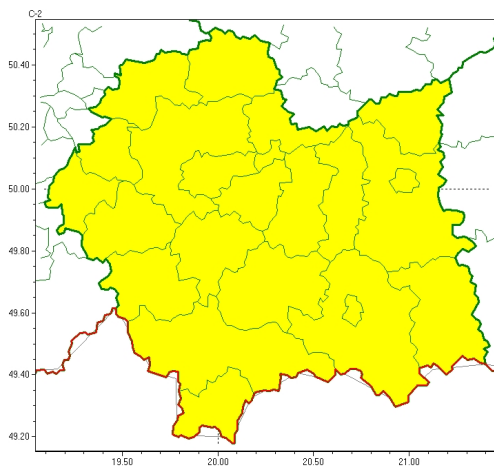

WB-I-6331.3.98.2026

Zasięg ostrzeżeń w województwie

Przymrozki
2026-04-21 11:48

WOJEWÓDZTWO MAŁOPOLSKIE **OSTRZEŻENIA METEOROLOGICZNE ZBIORCZO NR 93** **WYKAZ OBOWIĄZUJĄCYCH OSTRZEŻEŃ** **o godz. 11:48 dnia 21.04.2026**

Zjawisko/Stopień zagrożenia	Przymrozki/1
Obszar (w nawiasie numer ostrzeżenia dla powiatu)	powiaty: bocheński(31), brzeski(31), chrzanowski(30), dąbrowski(34), gorlicki(43), krakowski(31), Kraków(30), limanowski(41), miechowski(31), myślenicki(35), nowosądecki(46), nowotarski(51), Nowy Sącz(40), olkuski(29), oświęcimski(33), proszowicki(32), suski(41), tarnowski(31), Tarnów(31), tatrzański(36), wadowicki(36), wielicki(29)
Ważność	od godz. 23:00 dnia 21.04.2026 do godz. 07:00 dnia 22.04.2026
Prawdopodobieństwo	80%
Przebieg	Na przeważającym obszarze, prognozowany jest spadek temperatury powietrza od -2°C do -1°C, lokalnie -4°C, przy gruncie od -6°C do -2°C.
SMS	IMGW-PIB OSTRZEGA: PRZYMROZKI/1 małopolskie (wszystkie powiaty) od 23:00/21.04 do 07:00/22.04.2026 temp. min -2 st., lokalnie -4°C, przy gruncie do -6 st. Dotyczy powiatów: wszystkie powiaty.
RSO	Woj. małopolskie (wszystkie powiaty), IMGW-PIB wydał ostrzeżenie pierwszego stopnia o przymrozkach
Uwagi	Brak.