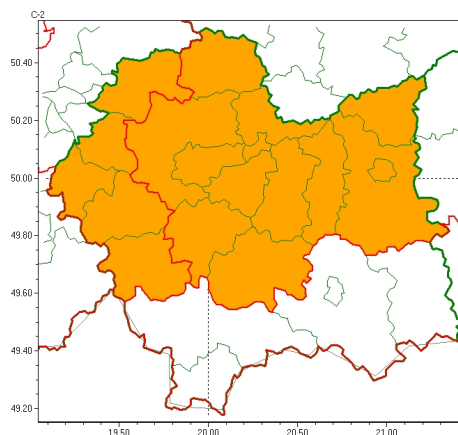

Zasięg ostrzeżeń w województwie

Burze
2026-06-21 11:01

Upał
2026-06-21 11:01

WOJEWÓDZTWO MAŁOPOLSKIE
OSTRZEŻENIA METEOROLOGICZNE ZBIORCZO NR 147
WYKAZ OBOWIĄZUJĄCYCH OSTRZEŻEŃ
o godz. 11:01 dnia 21.06.2026

Zjawisko/Stopień zagrożenia	Burze/2
Obszar (w nawiasie numer ostrzeżenia dla powiatu)	powiaty: chrzanowski(48), olkuski(46), oświęcimski(54), suski(69), wadowicki(57)
Ważność	od godz. 15:00 dnia 21.06.2026 do godz. 24:00 dnia 21.06.2026
Prawdopodobieństwo	80%
Przebieg	Prognozowane są burze, którym miejscami będą towarzyszyć bardzo silne opady deszczu od 35 mm do 50 mm, oraz porywy wiatru do 80 km/h. Lokalnie grad.
SMS	IMGW-PIB OSTRZEGA: BURZE/2 małopolskie (5 powiatów) od 15:00/21.06 do 24:00/21.06.2026 deszcz 50 mm, porywy 80 km/h, grad. Dotyczy powiatów: chrzanowski, olkuski, oświęcimski, suski i wadowicki.
RSO	Woj. małopolskie (5 powiatów), IMGW-PIB wydał ostrzeżenie drugiego stopnia o burzach
Uwagi	Brak.
Zjawisko/Stopień zagrożenia	Burze/2
Obszar (w nawiasie numer ostrzeżenia dla powiatu)	powiaty: bocheński(50), brzeski(50), dąbrowski(52), gorlicki(68), krakowski(50), Kraków(48), limanowski(67), miechowski(49), myślenicki(59), nowosądecki(75), nowotarski(82), Nowy Sącz(64), proszowicki(50), tarnowski(50), Tarnów(49), tatrzański(67), wielicki(48)
Ważność	od godz. 10:00 dnia 21.06.2026 do godz. 24:00 dnia 21.06.2026
Prawdopodobieństwo	80%