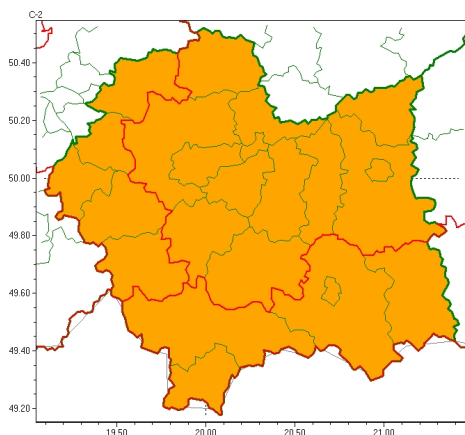

Zasięg ostrzeżeń w województwie

Burze
2026-06-21 11:01

Upał
2026-06-21 11:01

WOJEWÓDZTWO MAŁOPOLSKIE
OSTRZEŻENIA METEOROLOGICZNE ZBIORCZO NR 147
WYKAZ OBOWIĄZUJĄCYCH OSTRZEŻEŃ
o godz. 11:01 dnia 21.06.2026

Zjawisko/Stopień zagrożenia	Burze/2
Obszar (w nawiasie numer ostrzeżenia dla powiatu)	powiaty: chrzanowski(48), olkuski(46), oświęcimski(54), suski(69), wadowicki(57)
Ważność	od godz. 15:00 dnia 21.06.2026 do godz. 24:00 dnia 21.06.2026
Prawdopodobieństwo	80%
Przebieg	Prognozowane są burze, którym miejscami będą towarzyszyć bardzo silne opady deszczu od 35 mm do 50 mm, oraz porywy wiatru do 80 km/h. Lokalnie grad.
SMS	IMGW-PIB OSTRZEGA: BURZE/2 małopolskie (5 powiatów) od 15:00/21.06 do 24:00/21.06.2026 deszcz 50 mm, porywy 80 km/h, grad. Dotyczy powiatów: chrzanowski, olkuski, oświęcimski, suski i wadowicki.
RSO	Woj. małopolskie (5 powiatów), IMGW-PIB wydał ostrzeżenie drugiego stopnia o burzach
Uwagi	Brak.
Zjawisko/Stopień zagrożenia	Burze/2
Obszar (w nawiasie numer ostrzeżenia dla powiatu)	powiaty: bocheński(50), brzeski(50), dąbrowski(52), gorlicki(68), krakowski(50), Kraków(48), limanowski(67), miechowski(49), myślenicki(59), nowosądecki(75), nowotarski(82), Nowy Sącz(64), proszowicki(50), tarnowski(50), Tarnów(49), tatrzański(67), wielicki(48)
Ważność	od godz. 10:00 dnia 21.06.2026 do godz. 24:00 dnia 21.06.2026
Prawdopodobieństwo	80%