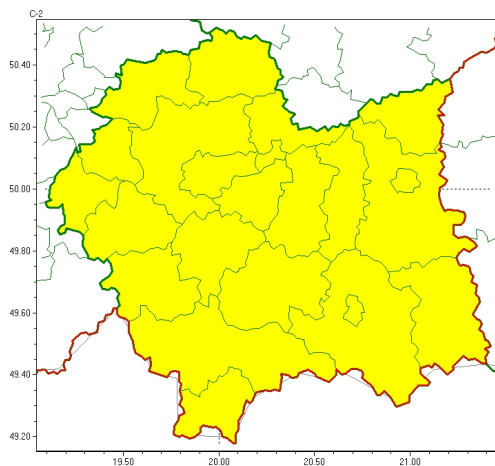

Zasięg ostrzeżeń w województwie

WOJEWÓDZTWO MAŁOPOLSKIE **OSTRZEŻENIA METEOROLOGICZNE ZBIORCZO NR 129** **WYKAZ OBOWIĄZUJĄCYCH OSTRZEŻEŃ** **o godz. 04:20 dnia 30.05.2026**

Zjawisko/Stopień zagrożenia	Burze/1
Obszar (w nawiasie numer ostrzeżenia dla powiatu)	powiaty: bocheński(42), brzeski(42), chrzanowski(40), dąbrowski(44), gorlicki(63), krakowski(42), Kraków(40), limanowski(58), miechowski(41), myślenicki(50), nowosądecki(68), nowotarski(74), Nowy Sącz(57), olkuski(38), oświęcimski(45), proszowicki(42), suski(60), tarnowski(42), Tarnów(41), tatrzański(59), wadowicki(48), wielicki(40)
Ważność	od godz. 08:00 dnia 30.05.2026 do godz. 20:00 dnia 30.05.2026
Prawdopodobieństwo	80%
Przebieg	Prognozowane są burze, którym miejscami będą towarzyszyć silne opady deszczu od 20 mm do 30 mm oraz porywy wiatru do około 70 km/h. Lokalnie grad.
SMS	IMGW-PIB OSTRZEGA: BURZE/1 małopolskie (wszystkie powiaty) od 08:00/30.05 do 20:00/30.05.2026 deszcz 30 mm, porywy 70 km/h, grad. Dotyczy powiatów: wszystkie powiaty.
RSO	Woj. małopolskie (wszystkie powiaty), IMGW-PIB wydał ostrzeżenie pierwszego stopnia o burzach
Uwagi	Brak.