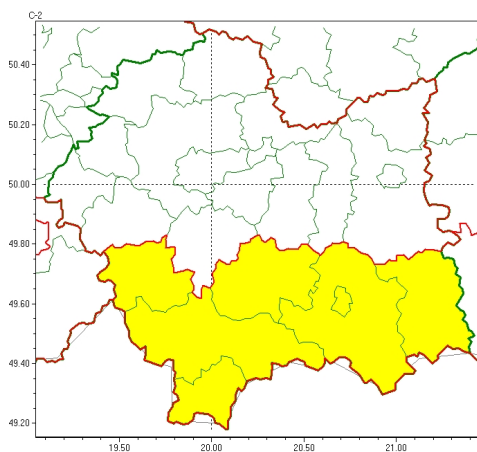

### Zasięg ostrzeżeń w województwie

Przymrozki  
2026-04-27 11:47

**WOJEWÓDZTWO MAŁOPOLSKIE**  
**OSTRZEŻENIA METEOROLOGICZNE ZBIORCZO NR 99**  
**WYKAZ OBOWIĄZUJĄCYCH OSTRZEŻEŃ**  
**o godz. 11:47 dnia 27.04.2026**

Zjawisko/Stopień zagrożenia	Przymrozki/1
Obszar (w nawiasie numer ostrzeżenia dla powiatu)	powiaty: gorlicki(47), limanowski(44), nowosądecki(50), nowotarski(55), Nowy Sącz(43), suski(44), tatrzański(40)
Ważność	od godz. 22:00 dnia 27.04.2026 do godz. 07:00 dnia 28.04.2026
Prawdopodobieństwo	80%
Przebieg	Prognozowany jest spadek temperatury powietrza do -2°C, lokalnie do -4°C, przy gruncie do -6°C.
SMS	IMGW-PIB OSTRZEŻGA: PRZYMROZKI/1 małopolskie (7 powiatów) od 22:00/27.04 do 07:00/28.04.2026 temp. min -2 st., lok. -4°C, przy gruncie -6 st. Dotyczy powiatów: gorlicki, limanowski, nowosądecki, nowotarski, Nowy Sącz, suski i tatrzański.
RSO	Woj. małopolskie (7 powiatów), IMGW-PIB wydał ostrzeżenie pierwszego stopnia o przymrozkach
Uwagi	Brak.