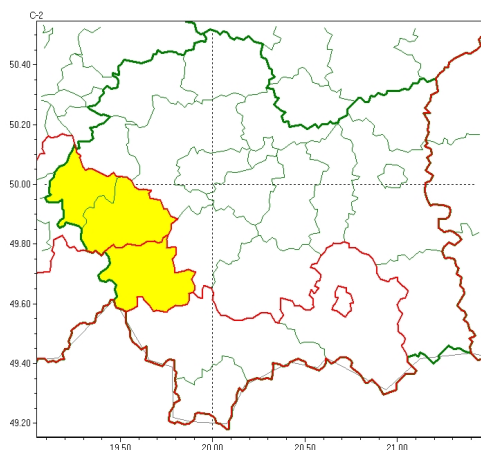

Zasięg ostrzeżeń w województwie

Intensywne opady deszczu
2026-05-12 11:30

Przymrozki
2026-05-12 11:30

WOJEWÓDZTWO MAŁOPOLSKIE
OSTRZEŻENIA METEOROLOGICZNE ZBIORCZO NR 119
WYKAZ OBOWIĄZUJĄCYCH OSTRZEŻEŃ
o godz. 11:30 dnia 12.05.2026

Zjawisko/Stopień zagrożenia	Przymrozki/1
Obszar (w nawiasie numer ostrzeżenia dla powiatu)	powiaty: nowosądecki(61), nowotarski(67), suski(54), tatrzański(52)
Ważność	od godz. 00:00 dnia 13.05.2026 do godz. 07:00 dnia 13.05.2026
Prawdopodobieństwo	80%
Przebieg	Prognozowany jest lokalnie spadek temperatury powietrza do około -1°C, przy gruncie do -3°C.
SMS	IMGW-PIB OSTRZEGA: PRZYMROZKI/1 małopolskie (4 powiaty) od 00:00/13.05 do 07:00/13.05.2026 temp. min -1 st., przy gruncie -3 st. Dotyczy powiatów: nowosądecki, nowotarski, suski i tatrzański.
RSO	Woj. małopolskie (4 powiaty), IMGW-PIB wydał ostrzeżenie pierwszego stopnia o przymrozkach
Uwagi	Brak.
Zjawisko/Stopień zagrożenia	Intensywne opady deszczu/1
Obszar (w nawiasie numer ostrzeżenia dla powiatu)	powiaty: oświęcimski(41), suski(52), wadowicki(44)
Ważność	od godz. 01:00 dnia 12.05.2026 do godz. 12:00 dnia 12.05.2026
Prawdopodobieństwo	80%
Przebieg	Prognozowane są opady deszczu, okresami o natężeniu umiarkowanym lub silnym. Przewidywana suma opadów od 15 mm do 30 mm, lokalnie do 40 mm.

SMS	IMGW-PIB OSTRZEGA: DESZCZ/1 małopolskie (3 powiaty) od 01:00/12.05 do 12:00/12.05.2026 30 mm, lokalnie 40 mm. Dotyczy powiatów: oświęcimski, suski i wadowicki.
RSO	Woj. małopolskie (3 powiaty), IMGW-PIB wydał ostrzeżenie pierwszego stopnia o intensywnych opadach deszczu
Uwagi	Brak.