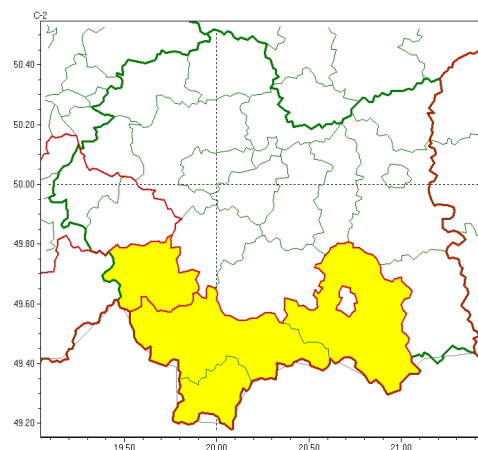

Zasięg ostrzeżeń w województwie

Intensywne opady deszczu
2026-05-12 11:30

Przymrozki
2026-05-12 11:30

WOJEWÓDZTWO MAŁOPOLSKIE
OSTRZEŻENIA METEOROLOGICZNE ZBIORCZO NR 119
WYKAZ OBOWIĄZUJĄCYCH OSTRZEŻEŃ
o godz. 11:30 dnia 12.05.2026

Zjawisko/Stopień zagrożenia	Przymrozki/1
Obszar (w nawiasie numer ostrzeżenia dla powiatu)	powiaty: nowosądecki(61), nowotarski(67), suski(54), tatrzański(52)
Ważność	od godz. 00:00 dnia 13.05.2026 do godz. 07:00 dnia 13.05.2026
Prawdopodobieństwo	80%
Przebieg	Prognozowany jest lokalnie spadek temperatury powietrza do około -1°C, przy gruncie do -3°C.
SMS	IMGW-PIB OSTRZEGA: PRZYMROZKI/1 małopolskie (4 powiaty) od 00:00/13.05 do 07:00/13.05.2026 temp. min -1 st., przy gruncie -3 st. Dotyczy powiatów: nowosądecki, nowotarski, suski i tatrzański.
RSO	Woj. małopolskie (4 powiaty), IMGW-PIB wydał ostrzeżenie pierwszego stopnia o przymrozkach
Uwagi	Brak.
Zjawisko/Stopień zagrożenia	Intensywne opady deszczu/1
Obszar (w nawiasie numer ostrzeżenia dla powiatu)	powiaty: oświęcimski(41), suski(52), wadowicki(44)
Ważność	od godz. 01:00 dnia 12.05.2026 do godz. 12:00 dnia 12.05.2026
Prawdopodobieństwo	80%
Przebieg	Prognozowane są opady deszczu, okresami o natężeniu umiarkowanym lub silnym. Przewidywana suma opadów od 15 mm do 30 mm, lokalnie do 40 mm.

SMS	IMGW-PIB OSTRZEGA: DESZCZ/1 małopolskie (3 powiaty) od 01:00/12.05 do 12:00/12.05.2026 30 mm, lokalnie 40 mm. Dotyczy powiatów: oświęcimski, suski i wadowicki.
RSO	Woj. małopolskie (3 powiaty), IMGW-PIB wydał ostrzeżenie pierwszego stopnia o intensywnych opadach deszczu
Uwagi	Brak.