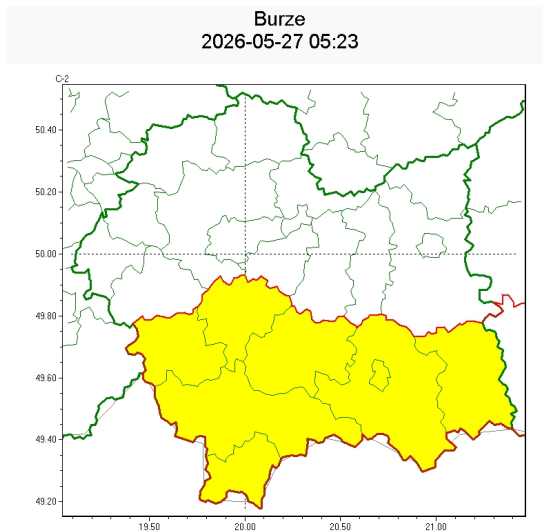

Zasięg ostrzeżeń w województwie

WOJEWÓDZTWO MAŁOPOLSKIE
OSTRZEŻENIA METEOROLOGICZNE ZBIORCZO NR 126
WYKAZ OBOWIĄZUJĄCYCH OSTRZEŻEŃ
o godz. 05:23 dnia 27.05.2026

Zjawisko/Stopień zagrożenia	Burze/1
Obszar (w nawiasie numer ostrzeżenia dla powiatu)	powiaty: gorlicki(61), limanowski(56), myślenicki(48), nowosądecki(66), nowotarski(72), Nowy Sącz(55), suski(58), tatrzański(57)
Ważność	od godz. 12:30 dnia 27.05.2026 do godz. 18:30 dnia 27.05.2026
Prawdopodobieństwo	70%
Przebieg	Prognozowane są burze, którym miejscami będą towarzyszyć silne opady deszczu od 10 mm do 20 mm oraz porywy wiatru do 70 km/h, punktowo 80 km/h. Lokalnie grad.
SMS	IMGW-PIB OSTRZEGA: BURZE/1 małopolskie (8 powiatów) od 12:30/27.05 do 18:30/27.05.2026 deszcz 20 mm, porywy 80 km/h, grad. Dotyczy powiatów: gorlicki, limanowski, myślenicki, nowosądecki, nowotarski, Nowy Sącz, suski i tatrzański.
RSO	Woj. małopolskie (8 powiatów), IMGW-PIB wydał ostrzeżenie pierwszego stopnia o burzach
Uwagi	Brak.