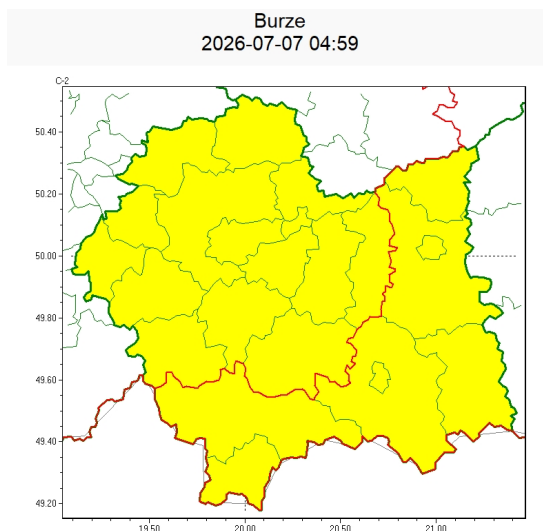

Zasięg ostrzeżeń w województwie

WOJEWÓDZTWO MAŁOPOLSKIE
OSTRZEŻENIA METEOROLOGICZNE ZBIORCZO NR 166
WYKAZ OBOWIĄZUJĄCYCH OSTRZEŻEŃ
o godz. 04:59 dnia 07.07.2026

Zjawisko/Stopień zagrożenia	Burze/1
Obszar (w nawiasie numer ostrzeżenia dla powiatu)	powiaty: dąbrowski(58), gorlicki(75), nowosądecki(82), nowotarski(89), Nowy Sącz(71), tarnowski(56), Tarnów(55), tatrzański(74)
Ważność	od godz. 15:00 dnia 07.07.2026 do godz. 22:00 dnia 07.07.2026
Prawdopodobieństwo	75%
Przebieg	Prognozowane są burze, którym miejscami będą towarzyszyć silne opady deszczu od 20 mm do 30 mm oraz porywy wiatru do 80 km/h. Lokalnie grad.
SMS	IMGW-PIB OSTRZEGA: BURZE/1 małopolskie (8 powiatów) od 15:00/07.07 do 22:00/07.07.2026 deszcz 30 mm, porywy 80 km/h, grad. Dotyczy powiatów: dąbrowski, gorlicki, nowosądecki, nowotarski, Nowy Sącz, tarnowski, Tarnów i tatrzański.
RSO	Woj. małopolskie (8 powiatów), IMGW-PIB wydał ostrzeżenie pierwszego stopnia o burzach
Uwagi	Brak.
Zjawisko/Stopień zagrożenia	Burze/1
Obszar (w nawiasie numer ostrzeżenia dla powiatu)	powiaty: bocheński(56), brzeski(56), chrzanowski(54), krakowski(56), Kraków(54), limanowski(74), miechowski(56), myślenicki(66), olkuski(53), oświęcimski(60), proszowicki(56), suski(76), wadowicki(63), wielicki(54)
Ważność	od godz. 13:00 dnia 07.07.2026 do godz. 19:00 dnia 07.07.2026
Prawdopodobieństwo	75%

Przebieg	Prognozowane są burze, którym miejscami będą towarzyszyć silne opady deszczu od 20 mm do 30 mm oraz porywy wiatru do 80 km/h. Lokalnie grad.
SMS	IMGW-PIB OSTRZEGA: BURZE/1 małopolskie (14 powiatów) od 13:00/07.07 do 19:00/07.07.2026 deszcz 30 mm, porywy 80 km/h, grad. Dotyczy powiatów: bocheński, brzeski, chrzanowski, krakowski, Kraków, limanowski, miechowski, myślenicki, olkuski, oświęcimski, proszowicki, suski, wadowicki i wielicki.
RSO	Woj. małopolskie (14 powiatów), IMGW-PIB wydał ostrzeżenie pierwszego stopnia o burzach
Uwagi	Brak.