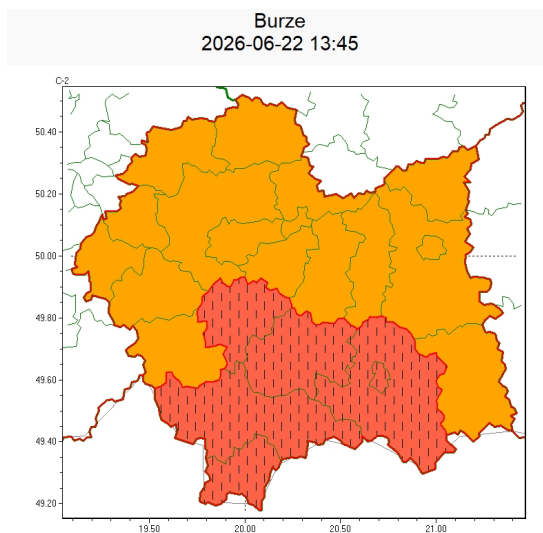

Zasięg ostrzeżeń w województwie

WOJEWÓDZTWO MAŁOPOLSKIE OSTRZEŻENIA METEOROLOGICZNE ZBIORCZO NR 149 WYKAZ OBOWIĄZUJĄCYCH OSTRZEŻEŃ o godz. 13:45 dnia 22.06.2026

| Zjawisko/Stopień zagrożenia | Burze/3 ZMIANA |
|---|--|
| Obszar (w nawiasie numer ostrzeżenia dla powiatu) | powiaty: limanowski(68), myślenicki(60), nowosądecki(76), nowotarski(83), Nowy Sącz(65), tatrzański(68) |
| Ważność | od godz. 13:45 dnia 22.06.2026 do godz. 20:00 dnia 22.06.2026 |
| Prawdopodobieństwo | 80% |
| Przebieg | Prognozowane są burze, którym będą towarzyszyć ulewne opady deszczu do 60 mm, lokalnie 90 mm oraz porywy wiatru do 85 km/h. Miejscami grad. |
| SMS | IMGW-PIB OSTRZEGA: BURZE/3 małopolskie (6 powiatów) od 13:45/22.06 do 20:00/22.06.2026 deszcz 60 mm, lok. 90 mm, porywy 85 km/h, grad. Dotyczy powiatów: limanowski, myślenicki, nowosądecki, nowotarski, Nowy Sącz i tatrzański. |
| RSO | Woj. małopolskie (6 powiatów), IMGW-PIB wydał ostrzeżenie trzeciego stopnia o burzach |
| Uwagi | Zmiana dotyczy stopnia ostrzeżenia zjawiska. |
| Zjawisko/Stopień zagrożenia | Burze/2 |
| Obszar (w nawiasie numer ostrzeżenia dla powiatu) | powiaty: bocheński(51), brzeski(51), chrzanowski(49), dąbrowski(53), gorlicki(69), krakowski(51), Kraków(49), miechowski(50), olkuski(47), oświęcimski(55), proszowicki(51), suski(70), tarnowski(51), Tarnów(50), wadowicki(58), wielicki(49) |
| Ważność | od godz. 08:00 dnia 22.06.2026 do godz. 20:00 dnia 22.06.2026 |
| Prawdopodobieństwo | 80% |