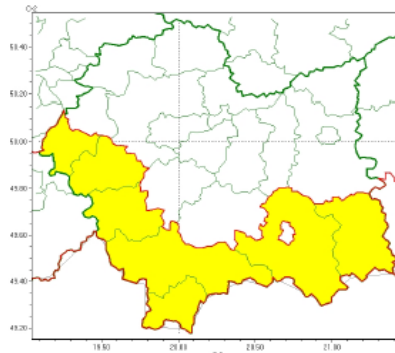

Sz. P.
Burmistrz Miasta / Wójt Gminy
Kierownicy służb, inspekcji, straży
w powiecie nowotarskim

Zasięg ostrzeżeń w województwie

Silny wiatr
2024-02-21 22:59

WOJEWÓDZTWO MAŁOPOLSKIE
OSTRZEŻENIA METEOROLOGICZNE ZBIORCZO NR 53
WYKAZ OBOWIĄZUJĄCYCH OSTRZEŻEŃ
o godz. 22:59 dnia 21.02.2024

Zjawisko/Stopień zagrożenia	Silny wiatr/1
Obszar (w nawiasie numer ostrzeżenia dla powiatu)	powiaty: gorlicki(28), nowosądecki(30), nowotarski(30), oświęcimski(17), suski(24), tatrzański(30), wadowicki(19)
Ważność	od godz. 14:00 dnia 22.02.2024 do godz. 09:00 dnia 23.02.2024
Prawdopodobieństwo	80%
Przebieg	Prognozuje się wystąpienie silnego wiatru o średniej prędkości od 30 km/h do 45 km/h, w porywach do 80 km/h, z południa i południowego-zachodu.
SMS	IMGW-PIB OSTRZEGA: WIATR/1 małopolskie (7 powiatów) od 14:00/22.02 do 09:00/23.02.2024 prędkość do 45 km/h, porywy do 80 km/h, S i SW. Dotyczy powiatów: gorlicki, nowosądecki, nowotarski, oświęcimski, suski, tatrzański i wadowicki.
RSO	Woj. małopolskie (7 powiatów), IMGW-PIB wydał ostrzeżenie pierwszego stopnia o silnym wietrze
Uwagi	Brak.