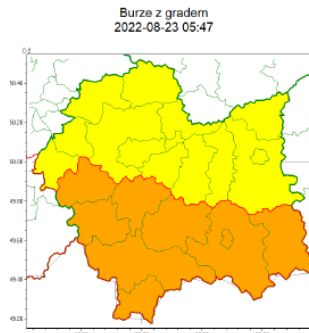

Burmistrz Miasta / Wójt Gminy
Sz. P. Kierownicy służb, inspekcji, straży
w powiecie nowotarskim

Zasięg ostrzeżeń w województwie

WOJEWÓDZTWO MAŁOPOLSKIE OSTRZEŻENIA METEOROLOGICZNE ZBIORCZO NR 204 WYKAZ OBOWIĄZUJĄCYCH OSTRZEŻEŃ o godz. 05:47 dnia 23.08.2022	
Zjawisko/Stopień zagrożenia	Burze z gradem/2
Obszar (w nawiasie numer ostrzeżenia dla powiatu)	powiaty: gorlicki(115), limanowski(104), myślenicki(91), nowosądecki(119), nowotarski(118), Nowy Sącz(99), suski(110), tatrzański(115), wadowicki(87)
Ważność	od godz. 12:00 dnia 23.08.2022 do godz. 24:00 dnia 23.08.2022
Prawdopodobieństwo	80%
Przebieg	Prognozowane są burze, którym miejscami będą towarzyszyć silne opady deszczu od 30 mm do 45 mm oraz porywy wiatru do 70 km/h. Miejscami grad.
SMS	IMGW-PIB OSTRZEŻGA: BURZE Z GRADEM/2 małopolskie (9 powiatów) od 12:00/23.08 do 24:00/23.08.2022 deszcz 45 mm, grad, porywy 70 km/h. Dotyczy powiatów: gorlicki, limanowski, myślenicki, nowosądecki, nowotarski, Nowy Sącz, suski, tatrzański i wadowicki.
RSO	Woj. małopolskie (9 powiatów), IMGW-PIB wydał ostrzeżenie drugiego stopnia o burzach z gradem
Uwagi	Brak.
Zjawisko/Stopień zagrożenia	Burze z gradem/1
Obszar (w nawiasie numer ostrzeżenia dla powiatu)	powiaty: bocheński(82), brzeski(81), chrzanowski(76), dąbrowski(79), krakowski(78), Kraków(78), miechowski(82), olkuski(81), oświęcimski(78), proszowicki(82), tamowski(81), Tarnów(81), wielicki(80)
Ważność	od godz. 12:00 dnia 23.08.2022 do godz. 24:00 dnia 23.08.2022