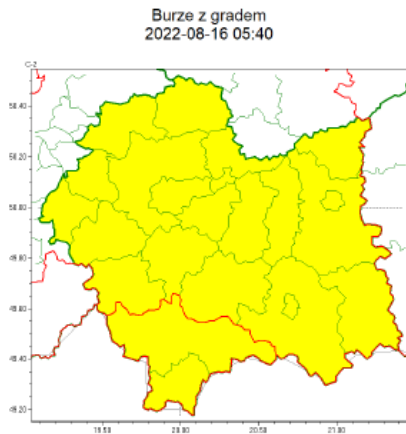

Burmistrz Miasta / Wójt Gminy
Sz. P. Kierownicy służb, inspekcji, straży
w powiecie nowotarskim

WOJEWÓDZTWO MAŁOPOLSKIE
OSTRZEŻENIA METEOROLOGICZNE ZBIORCZO NR 186
WYKAZ OBOWIĄZUJĄCYCH OSTRZEŻEŃ
o godz. 05:40 dnia 16.08.2022

Zjawisko/Stopień zagrożenia	Burze z gradem/1
Obszar (w nawiasie numer ostrzeżenia dla powiatu)	powiaty: bocheński(76), brzeski(75), chrzanowski(69), dąbrowski(76), gorlicki(110), krakowski(72), Kraków(72), limanowski(98), miechowski(76), myślenicki(85), nowosądecki(113), nowotarski(112), Nowy Sącz(93), olkuski(75), oświęcimski(71), proszowicki(76), suski(104), tamowski(76), Tamów(76), tatrzański(109), wadowicki(80), wielicki(74)
Ważność	od godz. 12:00 dnia 16.08.2022 do godz. 24:00 dnia 16.08.2022
Prawdopodobieństwo	80%
Przebieg	Prognozowane są burze, którym miejscami będą towarzyszyć silne opady deszczu od 20 mm do 35 mm oraz porywy wiatru do 70 km/h. Miejscami grad.
SMS	IMGW-PIB OSTRZEGA: BURZE Z GRADEM/1 małopolskie (wszystkie powiaty) od 12:00/16.08 do 24:00/16.08.2022 deszcz 35 mm, grad, porywy 70 km/h. Dotyczy powiatów: wszystkie powiaty.
RSO	Woj. małopolskie (wszystkie powiaty), IMGW-PIB wydał ostrzeżenie pierwszego stopnia o burzach z gradem
Uwagi	Brak.
Zjawisko/Stopień zagrożenia	Upał/2