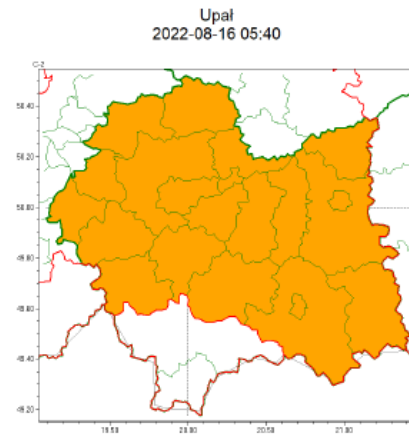

Burmistrz Miasta / Wójt Gminy
Sz. P. Kierownicy służb, inspekcji, straży
w powiecie nowotarskim

WOJEWÓDZTWO MAŁOPOLSKIE
OSTRZEŻENIA METEOROLOGICZNE ZBIORCZO NR 186
WYKAZ OBOWIĄZUJĄCYCH OSTRZEŻEŃ
o godz. 05:40 dnia 16.08.2022

Zjawisko/Stopień zagrożenia	Burze z gradem/1
Obszar (w nawiasie numer ostrzeżenia dla powiatu)	powiaty: bocheński(76), brzeski(75), chrzanowski(69), dąbrowski(76), gorlicki(110), krakowski(72), Kraków(72), limanowski(98), miechowski(76), myślenicki(85), nowosądecki(113), nowotarski(112), Nowy Sącz(93), olkuski(75), oświęcimski(71), proszowicki(76), suski(104), tamowski(76), Tamów(76), tatrzański(109), wadowicki(80), wielicki(74)
Ważność	od godz. 12:00 dnia 16.08.2022 do godz. 24:00 dnia 16.08.2022
Prawdopodobieństwo	80%
Przebieg	Prognozowane są burze, którym miejscami będą towarzyszyć silne opady deszczu od 20 mm do 35 mm oraz porywy wiatru do 70 km/h. Miejscami grad.
SMS	IMGW-PIB OSTRZEGA: BURZE Z GRADEM/1 małopolskie (wszystkie powiaty) od 12:00/16.08 do 24:00/16.08.2022 deszcz 35 mm, grad, porywy 70 km/h. Dotyczy powiatów: wszystkie powiaty.
RSO	Woj. małopolskie (wszystkie powiaty), IMGW-PIB wydał ostrzeżenie pierwszego stopnia o burzach z gradem
Uwagi	Brak.
Zjawisko/Stopień zagrożenia	Upał/2