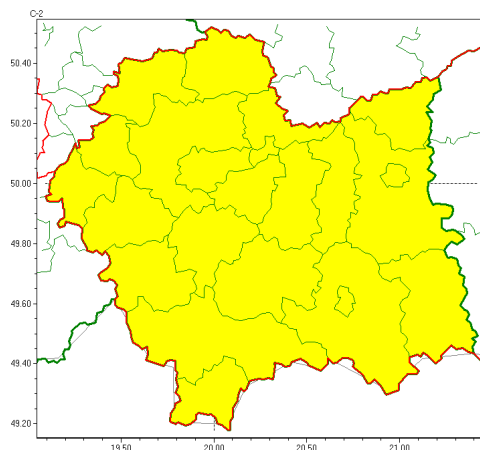

Instytut Meteorologii i Gospodarki Wodnej - Państwowy Instytut Badawczy
Biuro Prognoz Meteorologicznych w Krakowie
30-215 Kraków ul. Piotra Borowego 14
tel: 12-6398150, fax: 12-4251973
email: meteo.krakow@imgw.pl
www: www.imgw.pl

Zasięg ostrzeżeń w województwie

Burze z gradem
2022-07-10 22:56

WOJEWÓDZTWO MAŁOPOLSKIE

OSTRZEŻENIA METEOROLOGICZNE ZBIORCZO NR 153

WYKAZ OBOWIĄZUJĄCYCH OSTRZEŻEŃ

o godz. 22:56 dnia 10.07.2022

Zjawisko/Stopień zagrożenia	Burze z gradem/1
Obszar (w nawiasie numer ostrzeżenia dla powiatu)	powiaty: bocheński(64), brzeski(63), chrzanowski(57), dąbrowski(62), gorlicki(96), krakowski(60), Kraków(60), limanowski(84), miechowski(63), myślenicki(71), nowosądecki(99), nowotarski(99), Nowy Sącz(79), olkuski(62), oświęcimski(59), proszowicki(63), suski(90), tarnowski(63), Tarnów(63), tatrzański(96), wadowicki(67), wielicki(62)
Ważność	od godz. 10:00 dnia 11.07.2022 do godz. 20:00 dnia 11.07.2022
Prawdopodobieństwo	75%
Przebieg	Prognozowane są burze, którym miejscami będą towarzyszyć silne opady deszczu do około 20 mm oraz porywy wiatru do 70 km/h. Miejscami grad.
SMS	IMGW-PIB OSTRZEGA: BURZE Z GRADEM/1 małopolskie (wszystkie powiaty) od 10:00/11.07 do 20:00/11.07.2022 deszcz 20 mm, grad, porywy 70 km/h. Dotyczy powiatów: wszystkie powiaty.
RSO	Woj. małopolskie (wszystkie powiaty), IMGW-PIB wydał ostrzeżenie pierwszego stopnia o burzach z gradem
Uwagi	Brak.