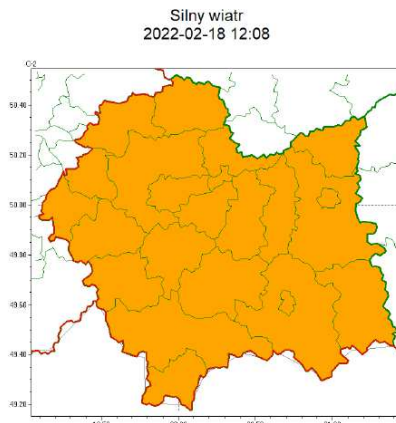

**Sz. P. Burmistrz Miasta / Wójt Gminy
Kierownicy służb, inspekcji, straży
w powiecie nowotarskim**

Zasięg ostrzeżeń w województwie

WOJEWÓDZTWO MAŁOPOLSKIE OSTRZEŻENIA METEOROLOGICZNE ZBIORCZO NR 52 WYKAZ OBOWIĄZUJĄCYCH OSTRZEŻEŃ o godz. 12:08 dnia 18.02.2022	
Zjawisko/Stopień zagrożenia	Silny wiatr/2
Obszar (w nawiasie numer ostrzeżenia dla powiatu)	powiaty: bocheński(20), brzeski(20), chrzanowski(18), dąbrowski(20), gorlicki(36), krakowski(19), Kraków(19), limanowski(31), miechowski(20), myślenicki(28), nowosądecki(39), nowotarski(37), Nowy Sącz(29), olkusiński(20), oświęcimski(21), proszowicki(20), suski(36), tarnowski(20), Tarnów(20), tatrzański(37), wadowicki(28), wielicki(20)
Ważność	od godz. 00:00 dnia 19.02.2022 do godz. 18:00 dnia 19.02.2022
Prawdopodobieństwo	85%
Przebieg	Prognozuje się wystąpienie silnego wiatru o średniej prędkości od 40 km/h do 50 km/h, w porywach do 100 km/h, z zachodu i południowego zachodu.
SMS	IMGW-PIB OSTRZEŻGA: WIATR/2 małopolskie (wszystkie powiaty) od 00:00/19.02 do 18:00/19.02.2022 prędkość do 50 km/h, porywy do 100 km/h, W, SW. Dotyczy powiatów: wszystkie powiaty.
RSO	Woj. małopolskie (wszystkie powiaty), IMGW-PIB wydał ostrzeżenie drugiego stopnia o silnym wietrze
Uwagi	W związku z dynamiczną sytuacją meteorologiczną ostrzeżenie może być aktualizowane.
Dyżurny synoptyk IMGW-PIB	Adam Michniewski

Proszę o podjęcie stosownych działań ostrzegawczych na administrowanym terenie. O wszelkich zdarzeniach mających istotne znaczenie dla bezpieczeństwa ludzi i podjętych działaniach, proszę informować PCZK Starosty Nowotarskiego: