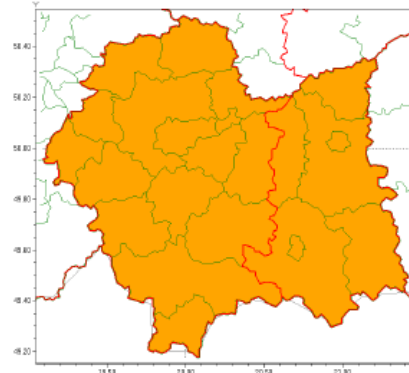

**Sz. P.**  
**Burmistrz Miasta / Wójt Gminy**  
**Kierownicy służb, inspekcji, straży**  
**w powiecie nowotarskim**

**WOJEWÓDZTWO MAŁOPOLSKIE**  
**OSTRZEŻENIA METEOROLOGICZNE ZBIORCZO NR 153**  
**WYKAZ OBOWIĄZUJĄCYCH OSTRZEŻEŃ**  
**o godz. 07:32 dnia 14.07.2021**

<b>Zjawisko/Stopień zagrożenia</b>	Burze z gradem/2
<b>Obszar (w nawiasie numer ostrzeżenia dla powiatu)</b>	powiaty: bocheński(71), chrzanowski(67), krakowski(66), Kraków(66), limanowski(82), miechowski(64), myślenicki(77), nowotarski(97), olkuski(66), oświęcimski(69), proszowicki(69), suski(87), tatrzański(96), wadowicki(74), wielicki(67)
<b>Ważność</b>	od godz. 17:00 dnia 14.07.2021 do godz. 08:00 dnia 15.07.2021
<b>Prawdopodobieństwo</b>	80%
<b>Przebieg</b>	Prognozowane są burze, którym miejscami będą towarzyszyć opady deszczu od 30 mm do 50 mm, lokalnie do 60 mm oraz porywy wiatru do 100 km/h. Miejscami grad.
<b>SMS</b>	IMGW-PIB OSTRZEGA: BURZE Z GRADEM/2 małopolskie (15 powiatów) od 17:00/14.07 do 08:00/15.07.2021 deszcz 60 mm, grad, porywy 100 km/h. Dotyczy powiatów: bocheński, chrzanowski, krakowski, Kraków, limanowski, miechowski, myślenicki, nowotarski, olkuski, oświęcimski, proszowicki, suski, tatrzański, wadowicki i wielicki.
<b>RSO</b>	Woj. małopolskie (15 powiatów), IMGW-PIB wydał ostrzeżenie drugiego stopnia o burzach z gradem
<b>Uwagi</b>	Ze względu na dynamiczne warunki ostrzeżenie może być aktualizowane.
<b>Zjawisko/Stopień zagrożenia</b>	Upał/2