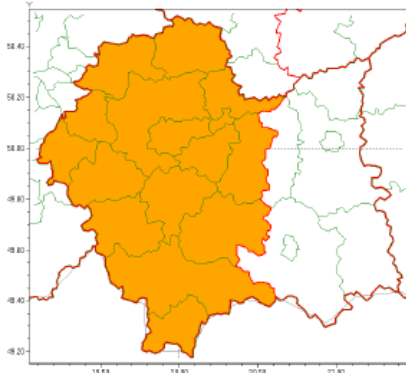

Sz. P.
Burmistrz Miasta / Wójt Gminy
Kierownicy służb, inspekcji, straży
w powiecie nowotarskim

WOJEWÓDZTWO MAŁOPOLSKIE
OSTRZEŻENIA METEOROLOGICZNE ZBIORCZO NR 153
WYKAZ OBOWIĄZUJĄCYCH OSTRZEŻEŃ
o godz. 07:32 dnia 14.07.2021

Zjawisko/Stopień zagrożenia	Burze z gradem/2
Obszar (w nawiasie numer ostrzeżenia dla powiatu)	powiaty: bocheński(71), chrzanowski(67), krakowski(66), Kraków(66), limanowski(82), miechowski(64), myślenicki(77), nowotarski(97), olkuski(66), oświęcimski(69), proszowicki(69), suski(87), tatrzański(96), wadowicki(74), wielicki(67)
Ważność	od godz. 17:00 dnia 14.07.2021 do godz. 08:00 dnia 15.07.2021
Prawdopodobieństwo	80%
Przebieg	Prognozowane są burze, którym miejscami będą towarzyszyć opady deszczu od 30 mm do 50 mm, lokalnie do 60 mm oraz porywy wiatru do 100 km/h. Miejscami grad.
SMS	IMGW-PIB OSTRZEGA: BURZE Z GRADEM/2 małopolskie (15 powiatów) od 17:00/14.07 do 08:00/15.07.2021 deszcz 60 mm, grad, porywy 100 km/h. Dotyczy powiatów: bocheński, chrzanowski, krakowski, Kraków, limanowski, miechowski, myślenicki, nowotarski, olkuski, oświęcimski, proszowicki, suski, tatrzański, wadowicki i wielicki.
RSO	Woj. małopolskie (15 powiatów), IMGW-PIB wydał ostrzeżenie drugiego stopnia o burzach z gradem
Uwagi	Ze względu na dynamiczne warunki ostrzeżenie może być aktualizowane.
Zjawisko/Stopień zagrożenia	Upał/2