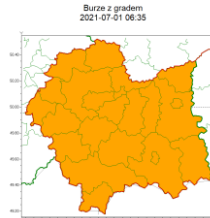

**Sz. P. Burmistrz Miasta / Wójt Gminy
Kierownicy służb, inspekcji, straży
w powiecie nowotarskim**

**WOJEWÓDZTWO MAŁOPOLSKIE
OSTRZEŻENIA METEOROLOGICZNE ZBIORCZO NR 135
WYKAZ OBOWIĄZUJĄCYCH OSTRZEŻEŃ
o godz. 06:35 dnia 01.07.2021**

Zjawisko/Stopień zagrożenia	Burze z gradem/2
Obszar (w nawiasie numer ostrzeżenia dla powiatu)	powiaty: bocheński(63), brzeski(61), chrzanowski(61), dąbrowski(61), gorlicki(81), krakowski(60), Kraków(60), limanowski(72), miechowski(58), myślenicki(69), nowosądecki(83), nowotarski(87), Nowy Sącz(73), olkuski(60), oświęcimski(62), proszowicki(61), suski(79), tarnowski(62), Tamów(62), tatrzański(86), wadowicki(67), wielicki(60)
Ważność	od godz. 07:00 dnia 01.07.2021 do godz. 22:00 dnia 01.07.2021
Prawdopodobieństwo	80%
Przebieg	Prognozowane są burze, którym miejscami będą towarzyszyć opady deszczu od 30 mm do 50 mm, oraz porywy wiatru do 80 km/h, lokalnie do 90 km/h. Miejscami grad.
SMS	IMGW-PIB OSTRZEŻEGA: BURZE Z GRADEM/2 małopolskie (wszystkie powiaty) od 07:00/01.07 do 22:00/01.07.2021 deszcz 50 mm, grad, porywy 90 km/h. Dotyczy powiatów: wszystkie powiaty.
RSO	Woj. małopolskie (wszystkie powiaty), IMGW-PIB wydał ostrzeżenie drugiego stopnia o burzach z gradem
Uwagi	Brak.
Dyżurny synoptyk IMGW-PIB	Małgorzata Marcinek