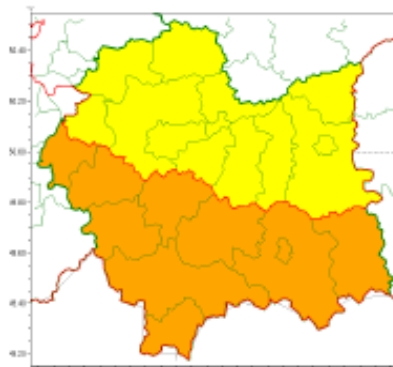

Sz. P.
Burmistrz Miasta / Wójt Gminy
Kierownicy służb, inspekcji, straży
w powiecie nowotarskim

Zasięg ostrzeżeń w województwieBurze z gradem
2021-06-25 10:04

WOJEWÓDZTWO MAŁOPOLSKIE
OSTRZEŻENIA METEOROLOGICZNE ZBIORCZO NR 123
WYKAZ OBOWIĄZUJĄCYCH OSTRZEŻEŃ
o godz. 10:04 dnia 25.06.2021

Zjawisko/Stopień zagrożenia	Burze z gradem/1
Obszar (w nawiasie numer ostrzeżenia dla powiatu)	powiaty: bocheński(59), brzeski(57), chrzanowski(58), dąbrowski(58), krakowski(57), Kraków(57), miechowski(57), olkuski(58), proszowicki(58), tarnowski(58), Tarnów(58), wielicki(56)
Ważność	od godz. 11:00 dnia 25.06.2021 do godz. 24:00 dnia 25.06.2021
Prawdopodobieństwo	80%
Przebieg	Prognozowane są burze, którym miejscami będą towarzyszyć ulewne opady deszczu od 20 mm do 30 mm, lokalnie do 40 mm oraz porywy wiatru do 90 km/h. Miejscami grad.
SMS	IMGW-PIB OSTRZEGA: BURZE Z GRADEM/1 małopolskie (12 powiatów) od 11:00/25.06 do 24:00/25.06.2021 deszcz 40 mm, grad, porywy 90 km/h. Dotyczy powiatów: bocheński, brzeski, chrzanowski, dąbrowski, krakowski, Kraków, miechowski, olkuski, proszowicki, tarnowski, Tarnów i wielicki.
RSO	Woj. małopolskie (12 powiatów), IMGW-PIB wydał ostrzeżenie pierwszego stopnia o burzach z gradem
Uwagi	Brak.
Zjawisko/Stopień zagrożenia	Burze z gradem/2
Obszar (w nawiasie numer ostrzeżenia dla powiatu)	powiaty: gorlicki(76), limanowski(67), myślenicki(64), nowosądecki(78), nowotarski(82), Nowy Sącz(68), oświęcimski(58), suski(74), tatrzański(81), wadowicki(63)