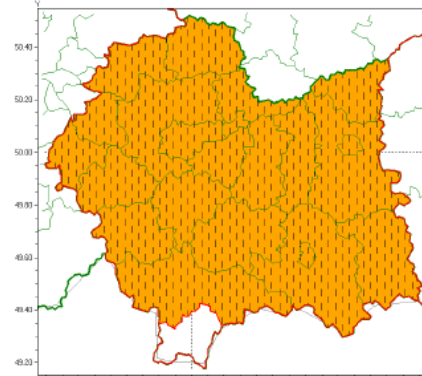

Upał
2021-06-23 07:34