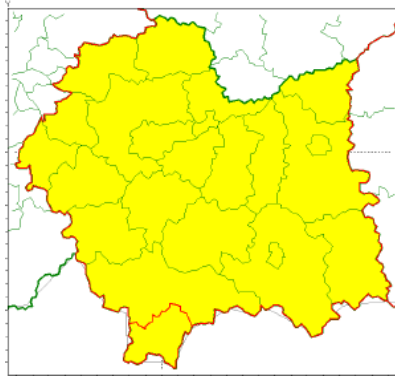

**Sz. P. Burmistrz Miasta / Wójt Gminy
Kierownicy służb, inspekcji, straży
w powiecie nowotarskim**

Burze z gradem
2021-06-23 07:34