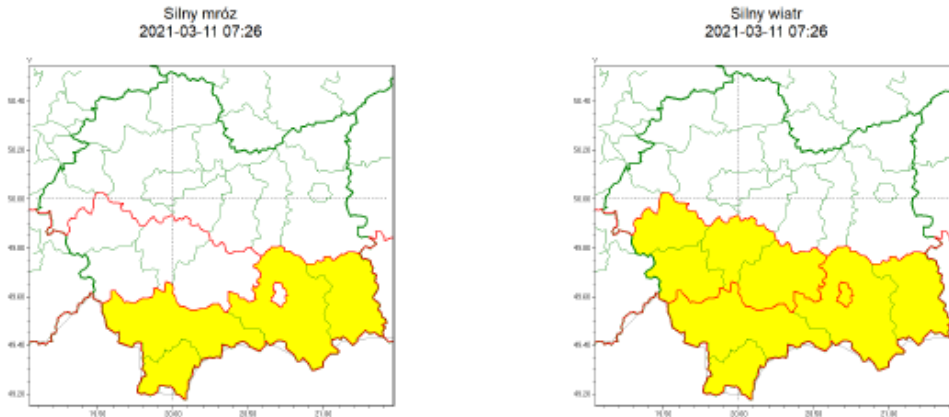

**Sz. P. Burmistrz Miasta / Wójt Gminy
Kierownicy służb, inspekcji, straży
w powiecie nowotarskim**

Zasięg ostrzeżeń w województwie

WOJEWÓDZTWO MAŁOPOLSKIE OSTRZEŻENIA METEOROLOGICZNE ZBIORCZO NR 59 WYKAZ OBOWIĄZUJĄCYCH OSTRZEŻEŃ o godz. 07:26 dnia 11.03.2021	
Zjawisko/Stopień zagrożenia	Silny wiatr/1
Obszar (w nawiasie numer ostrzeżenia dla powiatu)	powiaty: gorlicki(38), limanowski(34), myślenicki(33), nowosądecki(39), nowotarski(39), Nowy Sącz(35), suski(34), tatrzański(41), wadowicki(34)
Ważność	od godz. 14:00 dnia 11.03.2021 do godz. 23:00 dnia 11.03.2021
Prawdopodobieństwo	80%
Przebieg	Prognozuje się wiatr o średniej prędkości od 30 km/h do 40 km/h, lokalnie do 50 km/h, w porywach do 80 km/h, z południa i południowego zachodu.
SMS	IMGW-PIB OSTRZEGA: WIATR/1 małopolskie (9 powiatów) od 14:00/11.03 do 23:00/11.03.2021 prędkość do 50 km/h, porywy do 80 km/h, S i SW. Dotyczy powiatów: gorlicki, limanowski, myślenicki, nowosądecki, nowotarski, Nowy Sącz, suski, tatrzański i wadowicki.
RSO	Woj. małopolskie (9 powiatów), IMGW-PIB wydał ostrzeżenie pierwszego stopnia o silnym wietrze
Uwagi	Brak.
Zjawisko/Stopień zagrożenia	Silny mróz/1
Obszar (w nawiasie numer ostrzeżenia dla powiatu)	powiaty: gorlicki(37), nowosądecki(38), nowotarski(38), tatrzański(40)
Ważność	od godz. 22:00 dnia 10.03.2021 do godz. 08:00 dnia 11.03.2021