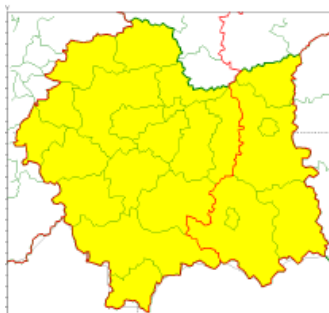

**Sz. P. Burmistrz Miasta / Wójt Gminy
Kierownicy służb, inspekcji, straży
w powiecie nowotarskim**

Opady marznące
2021-02-18 13:55

**WOJEWÓDZTWO MAŁOPOLSKIE
OSTRZEŻENIA METEOROLOGICZNE ZBIORCZO NR 46
WYKAZ OBOWIĄZUJĄCYCH OSTRZEŻEŃ
o godz. 13:55 dnia 18.02.2021**

Zjawisko/Stopień zagrożenia	Opady marznące/1
Obszar (w nawiasie numer ostrzeżenia dla powiatu)	powiaty: bocheński(23), brzeski(23), chrzanowski(24), krakowski(22), Kraków(22), limanowski(26), miechowski(22), myślenicki(25), nowotarski(29), olkuski(24), oświęcimski(23), proszowicki(23), suski(26), tatrzański(31), wadowicki(26), wielicki(22)
Ważność	od godz. 09:00 dnia 19.02.2021 do godz. 13:00 dnia 19.02.2021
Prawdopodobieństwo	80%
Przebieg	Prognozuje się miejscami wystąpienie słabych opadów marznącego deszczu powodujących gołoledź.
SMS	IMGW-PIB OSTRZEŻGA: MARZĄCE OPADY/1 małopolskie (16 powiatów) od 09:00/19.02 do 13:00/19.02.2021 marznące opady, drogi śliskie. Dotyczy powiatów: bocheński, brzeski, chrzanowski, krakowski, Kraków, limanowski, miechowski, myślenicki, nowotarski, olkuski, oświęcimski, proszowicki, suski, tatrzański, wadowicki i wielicki.
RSO	Woj. małopolskie (16 powiatów), IMGW-PIB wydał ostrzeżenie pierwszego stopnia o opadach marznących
Uwagi	Brak.
Zjawisko/Stopień zagrożenia	Opady marznące/1
Obszar (w nawiasie numer ostrzeżenia dla powiatu)	powiaty: dąbrowski(24), gorlicki(28), nowosądecki(29), Nowy Sącz(27), tarnowski(24), Tarnów(24)