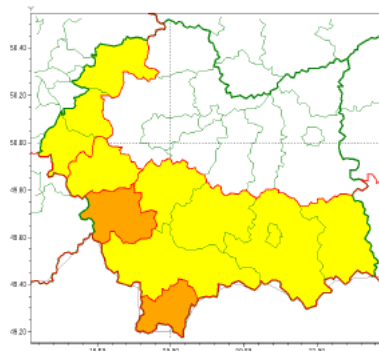

**Sz. P. Burmistrz Miasta / Wójt Gminy
Kierownicy służb, inspekcji, straży
w powiecie nowotarskim**

Zasięg ostrzeżeń w województwie

Intensywne opady śniegu
2021-01-13 18:38

**WOJEWÓDZTWO MAŁOPOLSKIE
OSTRZEŻENIA METEOROLOGICZNE ZBIORCZO NR 8
WYKAZ OBOWIĄZUJĄCYCH OSTRZEŻEŃ
o godz. 18:38 dnia 13.01.2021**

Zjawisko/Stopień zagrożenia	Intensywne opady śniegu/1
Obszar (w nawiasie numer ostrzeżenia dla powiatu)	powiaty: suski(4), tatrzański(6)
Ważność	od godz. 12:00 dnia 14.01.2021 do godz. 06:00 dnia 15.01.2021
Prawdopodobieństwo	80%
Przebieg	Prognozuje się wystąpienie opadów śniegu, miejscami o natężeniu umiarkowanym, powodujących przyrost pokrywy śnieżnej od 15 cm do 20 cm.
SMS	IMGW-PIB OSTRZEŻGA: ŚNIEG/1 małopolskie (2 powiaty) od 12:00/14.01 do 06:00/15.01.2021 przyrost pokrywy 20 cm. Dotyczy powiatów: suski i tatrzański.
RSO	Woj. małopolskie (2 powiaty), IMGW-PIB wydał ostrzeżenie pierwszego stopnia o intensywnych opadach śniegu
Uwagi	Brak.
Zjawisko/Stopień zagrożenia	Intensywne opady śniegu/1
Obszar (w nawiasie numer ostrzeżenia dla powiatu)	powiaty: chrzanowski(5), olkuski(5), oświęcimski(4), wadowicki(4)
Ważność	od godz. 18:00 dnia 13.01.2021 do godz. 06:00 dnia 14.01.2021
Prawdopodobieństwo	80%