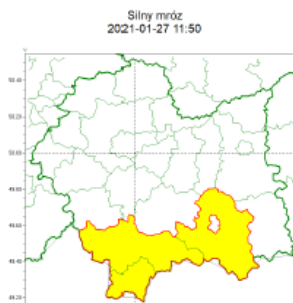

**Sz. P. Burmistrz Miasta / Wójt Gminy  
Kierownicy służb, inspekcji, straży  
w powiecie nowotarskim**

<b>WOJEWÓDZTWO MAŁOPOLSKIE OSTRZEŻENIA METEOROLOGICZNE ZBIORCZO NR 20 WYKAZ OBOWIĄZUJĄCYCH OSTRZEŻEŃ o godz. 11:50 dnia 27.01.2021</b>	
<b>Zjawisko/Stopień zagrożenia</b>	Silny mróz/1
<b>Obszar (w nawiasie numer ostrzeżenia dla powiatu)</b>	powiaty: nowosądecki(11), nowotarski(12), tatrzański(14)
<b>Ważność</b>	od godz. 23:00 dnia 27.01.2021 do godz. 09:00 dnia 28.01.2021
<b>Prawdopodobieństwo</b>	70%
<b>Przebieg</b>	Prognozuję się temperaturę minimalną w nocy miejscami około -16°C. Wiatr o średniej prędkości do 5 km/h.
<b>SMS</b>	IMGW-PIB OSTRZEGA: MRÓZ/1 małopolskie (3 powiaty) od 23:00/27.01 do 09:00/28.01.2021 temp. min -16 st, wiatr 5 km/h. Dotyczy powiatów: nowosądecki, nowotarski i tatrzański.
<b>RSO</b>	Woj. małopolskie (3 powiaty), IMGW-PIB wydał ostrzeżenie pierwszego stopnia o silnych mrozach
<b>Uwagi</b>	Brak.
<b>Dyżurny synoptyk IMGW-PIB</b>	Łukasz Harasimowicz
Opracowanie niniejsze i jego format, jako przedmiot prawa autorskiego podlega ochronie prawnej, zgodnie z przepisami ustawy z dnia 4 lutego 1994r o prawie autorskim i prawach pokrewnych (dz. U. z 2006 r. Nr 90, poz. 631 z późn. zm.). Wszelkie dalsze udostępnianie, rozpowszechnianie (przedruk, kopiowanie, wiadomość sms) jest dozwolone wyłącznie w formie dosłownej z bezwzględnym wskazaniem źródła informacji tj. IMGW-PIB.	

Proszę o podjęcie stosownych działań ostrzegawczych na administrowanym terenie. O wszelkich zdarzeniach mających istotne znaczenie dla bezpieczeństwa ludzi i podjętych działaniach, proszę informować PCZK Starosty Nowotarskiego: