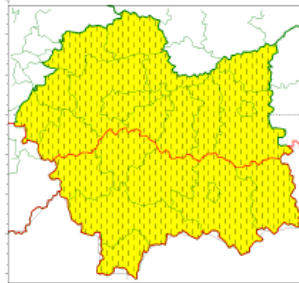

**Sz. P. Burmistrz Miasta / Wójt Gminy  
Kierownicy służb, inspekcji, straży  
w powiecie nowotarskim**

Opady marznące  
2020-12-10 11:44

<b>WOJEWÓDZTWO MAŁOPOLSKIE OSTRZEŻENIA METEOROLOGICZNE ZBIORCZO NR 276 WYKAZ OBOWIĄZUJĄCYCH OSTRZEŻEŃ o godz. 11:44 dnia 10.12.2020</b>	
<b>Zjawisko/Stopień zagrożenia</b>	Opady marznące/1 ZMIANA
<b>Obszar (w nawiasie numer ostrzeżenia dla powiatu)</b>	powiaty: bocheński(104), brzeski(103), chrzanowski(100), dąbrowski(108), krakowski(104), Kraków(102), miechowski(102), olkuski(101), oświęcimski(106), proszowicki(103), tamowski(108), Tamów(105), wadowicki(116), wielicki(104)
<b>Ważność</b>	od godz. 11:44 dnia 10.12.2020 do godz. 09:00 dnia 11.12.2020
<b>Prawdopodobieństwo</b>	70%
<b>Przebieg</b>	Prognozuje się miejscami wystąpienie słabych opadów marznącego deszczu oraz mżawki powodujących gołoledź.
<b>SMS</b>	IMGW-PIB OSTRZEŻEGA: MARZNAĆCE OPADY/1 małopolskie (14 powiatów) od 11:44/10.12 do 09:00/11.12.2020 marznące opady, drogi śliskie. Dotyczy powiatów: bocheński, brzeski, chrzanowski, dąbrowski, krakowski, Kraków, miechowski, olkuski, oświęcimski, proszowicki, tamowski, Tamów, wadowicki i wielicki.
<b>RSO</b>	Woj. małopolskie (14 powiatów), IMGW-PIB wydał ostrzeżenie pierwszego stopnia o opadach marznących
<b>Uwagi</b>	Brak.
<b>Zjawisko/Stopień zagrożenia</b>	Opady marznące/1 ZMIANA
<b>Obszar (w nawiasie numer ostrzeżenia dla powiatu)</b>	powiaty: gorlicki(147), limanowski(133), myślenicki(126), nowosądecki(153), nowotarski(154), Nowy Sącz(136), suski(147), tatrzański(148)
<b>Ważność</b>	od godz. 11:44 dnia 10.12.2020 do godz. 24:00 dnia 10.12.2020
<b>Prawdopodobieństwo</b>	70%
<b>Przebieg</b>	Prognozuje się miejscami wystąpienie słabych opadów marznącego deszczu oraz mżawki powodujących gołoledź.
<b>SMS</b>	IMGW-PIB OSTRZEŻEGA: MARZNAĆCE OPADY/1 małopolskie (8 powiatów) od 11:44/10.12 do 24:00/10.12.2020 marznące opady, drogi śliskie. Dotyczy powiatów: gorlicki, limanowski, myślenicki, nowosądecki, nowotarski, Nowy Sącz, suski i tatrzański.
<b>RSO</b>	Woj. małopolskie (8 powiatów), IMGW-PIB wydał ostrzeżenie pierwszego stopnia o opadach marznących
<b>Uwagi</b>	Brak.
<b>Dyżurny synoptyk IMGW-PIB</b>	Tadeusz Stolarczyk
Opracowanie niniejsze i jego format, jako przedmiot prawa autorskiego podlega ochronie prawnej, zgodnie z przepisami ustawy z dnia 4 lutego 1994r o prawie autorskim i prawach pokrewnych (dz. U. z 2006 r. Nr 90, poz. 631 z późn. zm.). Wszelkie dalsze udostępnianie, rozpowszechnianie (przedruk, kopiowanie, wiadomość sms) jest dozwolone wyłącznie w formie dosłownej z bezwzględny wskazaniami źródła informacji tj. IMGW-PIB.	